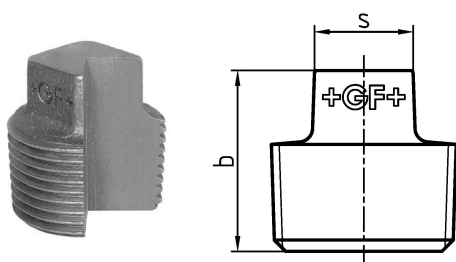

GF Malleable Fittings Stopfen eben 291 A 291a 1 1/2 B

1154159

No about information

GF Malleable Fittings Stopfen eben 291 A 291a 1 1/2 B

1154159

Product code

Item no EAN	7611205330354
Item no GF	770292108
Item no GTIN	07611205330354
Item no RSK	1254026
Item no VVS	004292111

Dimension

Höhe der Artikeleinheit	49
Länge der Artikeleinheit	49
Gewicht der Artikeleinheit	0,327
Breite der Artikeleinheit	38
Item_UOM	St.

Packaging

Verpackung GTIN PL1	07611205130350
Verpackung GTIN PL4	06414900120869
Verpackungshöhe PL1	100
Verpackungshöhe PL4	508
Verpackungslänge PL1	260
Verpackungslänge PL4	1200
Verpackungsmenge PL1	30
Verpackungsmenge PL4	2160
Verpackungstyp PL1	Base_Box
Verpackungstyp PL4	Pallet
Verpackungsvolumen PL1	0,00494
Verpackungsband PL4	0,48768
Verpackungsgewicht PL1	9,93
Verpackungsgewicht PL4	726,32
Verpackungsbreite PL1	190