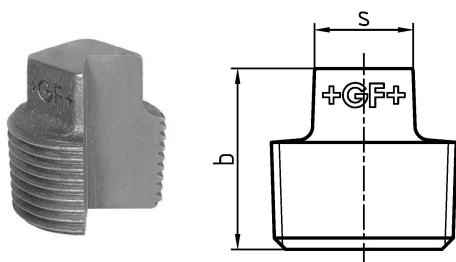

GF Malleable Fittings Stopfen eben 291 A 291a 1 1/2 B

1154159

No about information

GF Malleable Fittings Stopfen eben 291 A 291a 1 1/2 B

1154159

Product code

Item no EAN	7611205330354
Item no GF	770292108
Item no GTIN	07611205330354
Item no RSK	1254026
Item no VVS	004292111

Dimension

Höhe der Artikeleinheit	49
Länge der Artikeleinheit	49
Gewicht der Artikeleinheit	0,327
Breite der Artikeleinheit	38
Item_UOM	St.

Packaging

Verpackung GTIN PL1	07611205130350
Verpackung GTIN PL4	06414900120869
Verpackungshöhe PL1	100
Verpackungshöhe PL4	508
Verpackungslänge PL1	260
Verpackungslänge PL4	1200
Verpackungsmenge PL1	30
Verpackungsmenge PL4	2160
Verpackungstyp PL1	Base_Box
Verpackungstyp PL4	Pallet
Verpackungsvolumen PL1	0,00494
Verpackungsband PL4	0,48768
Verpackungsgewicht PL1	9,93
Verpackungsgewicht PL4	726,32
Verpackungsbreite PL1	190