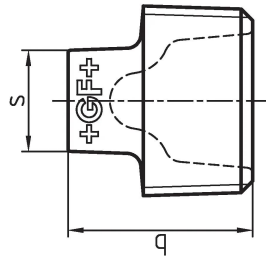

## GF Malleable Fittings Stopfen eben 291 291 1/4 STA G

1154145

- ST ... diese Fittings sind aus Stahl (verzinkt = galvanisch beschichtet) und nicht für Trinkwasserinstallationen geeignet. Die Stahlteile sind massiv gefertigt.

### Dimension

Höhe der Artikeleinheit	14
Länge der Artikeleinheit	14
Gewicht der Artikeleinheit	0,014
Breite der Artikeleinheit	18
Item_UOM	St.