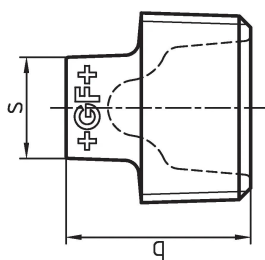

GF Malleable Fittings Stopfen eben 291 291 1/4 STA G

1154145

Product code

Item no EAN	7611205429997
Item no GF	770291202
Item no GTIN	07611205429997
Item no NOBB	60639185
Item no NRF	1366917
Item no RSK	1320167
Item no VVS	004291402

Dimension

Höhe der Artikeleinheit	14
Länge der Artikeleinheit	14
Gewicht der Artikeleinheit	0,014
Breite der Artikeleinheit	18
Item_UOM	St.

Packaging

Verpackung GTIN PL1	07611205629991
Verpackung GTIN PL2	07611205229993
Verpackung GTIN PL4	06414900123679
Verpackungshöhe PL1	14
Verpackungshöhe PL2	100
Verpackungshöhe PL4	508
Verpackungslänge PL1	135
Verpackungslänge PL2	260
Verpackungslänge PL4	1200
Verpackungsmenge PL1	10
Verpackungsmenge PL2	100
Verpackungsmenge PL4	7200
Verpackungstyp PL1	Plastic_Bag