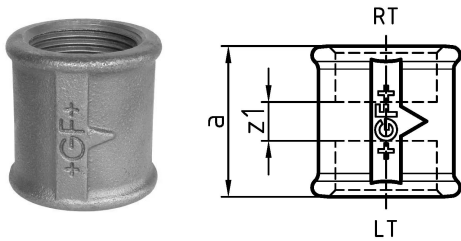

GF Malleable Fittings Muffe 271 271 1 1/2 G

1154052

- RT ... rechtsgängiges Gewinde, LT ... linksgängiges Gewinde

No about information

GF Malleable Fittings Muffe 271 271 1 1/2 G

1154052

Product code

Item no EAN	7611205428563
Item no GF	770271208
Item no GTIN	07611205428563
Item no RSK	1363740
Item no VVS	004271411

Dimension

Höhe der Artikeleinheit	62
Länge der Artikeleinheit	62
Gewicht der Artikeleinheit	0,3646
Breite der Artikeleinheit	55
Item_UOM	St.

Packaging

Verpackung GTIN PL1	07611205228569
Verpackung GTIN PL4	06414900124041
Verpackungshöhe PL1	200
Verpackungshöhe PL4	729
Verpackungslänge PL1	260
Verpackungslänge PL4	1200
Verpackungsmenge PL1	30
Verpackungsmenge PL4	1620
Verpackungstyp PL1	Base_Box
Verpackungstyp PL4	Pallet
Verpackungsvolumen PL1	0,00988
Verpackungsband PL4	0,69984
Verpackungsgewicht PL1	11,152
Verpackungsgewicht PL4	610,652
Verpackungsbreite PL1	190