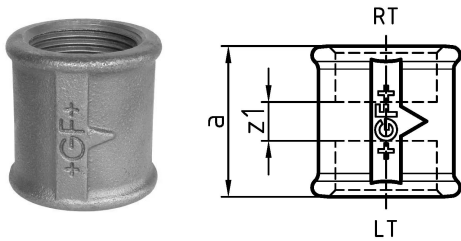

GF Malleable Fittings Muffe 271 271 1 1/4 G

1154051

- RT ... rechtsgängiges Gewinde, LT ... linksgängiges Gewinde

No about information

GF Malleable Fittings Muffe 271 271 1 1/4 G

1154051

Product code

Item no EAN	7611205428556
Item no GF	770271207
Item no GTIN	07611205428556
Item no RSK	1363738
Item no VVS	004271410

Dimension

Höhe der Artikeleinheit	55
Länge der Artikeleinheit	55
Gewicht der Artikeleinheit	0,289
Breite der Artikeleinheit	50
Item_UOM	St.

Packaging

Verpackung GTIN PL1	07611205228552
Verpackung GTIN PL4	06414900124058
Verpackungshöhe PL1	200
Verpackungshöhe PL4	729
Verpackungslänge PL1	260
Verpackungslänge PL4	1200
Verpackungsmenge PL1	50
Verpackungsmenge PL4	2700
Verpackungstyp PL1	Base_Box
Verpackungstyp PL4	Pallet
Verpackungsvolumen PL1	0,00988
Verpackungsband PL4	0,69984
Verpackungsgewicht PL1	14,664
Verpackungsgewicht PL4	800,3
Verpackungsbreite PL1	190