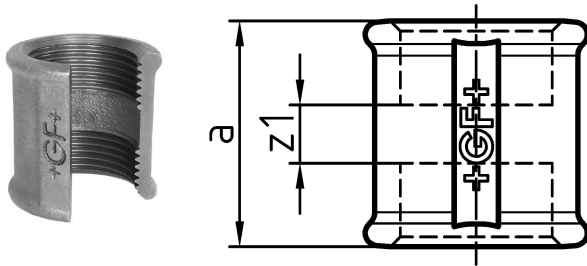

GF Malleable Fittings Muffe 270 270 2 1/2 G

1154026

- ST ... diese Fittings sind aus Stahl (verzinkt = galvanisch beschichtet) und nicht für Trinkwasserinstallationen geeignet. Die Stahlteile sind sechseckig und nicht gebördelt.

No about information