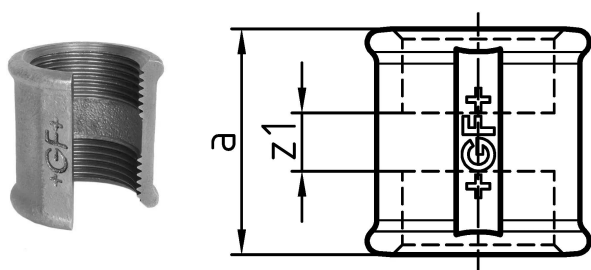

GF Malleable Fittings Muffe 270 270 2 1/2 G

1154026

Product code

Item no EAN	7611205428372
Item no GF	770270210
Item no GTIN	07611205428372
Item no LVI	0855169
Item no NOBB	60639143
Item no NRF	1366875
Item no RSK	1311240
Item no VVS	004270413

Dimension

Höhe der Artikeleinheit	92
Länge der Artikeleinheit	92
Gewicht der Artikeleinheit	0,9
Breite der Artikeleinheit	74
Item_UOM	St.

Packaging

Verpackung GTIN PL1	07611205228378
Verpackung GTIN PL4	06414900124126
Verpackungshöhe PL1	200
Verpackungshöhe PL4	729
Verpackungslänge PL1	260
Verpackungslänge PL4	1200
Verpackungsmenge PL1	10
Verpackungsmenge PL4	540
Verpackungstyp PL1	Base_Box
Verpackungstyp PL4	Pallet
Verpackungsvolumen PL1	0,00988
Verpackungsband PL4	0,69984