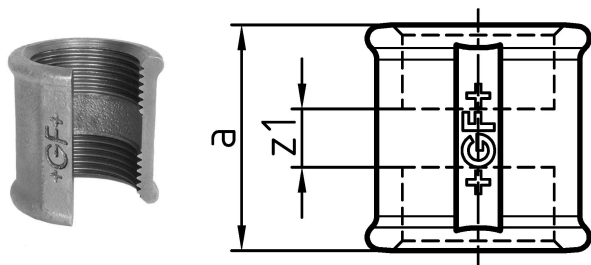

GF Malleable Fittings Muffe 270 270 1 1/2 G

1154024

- ST ... diese Fittings sind aus Stahl (verzinkt = galvanisch beschichtet) und nicht für Trinkwasserinstallationen geeignet. Die Stahlteile sind sechseckig und nicht gebördelt.

No about information

GF Malleable Fittings Muffe 270 270 1 1/2 G

1154024

Product code

Item no EAN	7611205428297
Item no GF	770270208
Item no GTIN	07611205428297
Item no LVI	0855167
Item no NOBB	60639139
Item no NRF	1366871
Item no RSK	1311224
Item no VVS	004270411

Dimension

Höhe der Artikeleinheit	62
Länge der Artikeleinheit	62
Gewicht der Artikeleinheit	0,3718
Breite der Artikeleinheit	55
Item_UOM	St.

Packaging

Verpackung GTIN PL1	07611205228293
Verpackung GTIN PL4	06414900124164
Verpackungshöhe PL1	200
Verpackungshöhe PL4	729
Verpackungslänge PL1	260
Verpackungslänge PL4	1200
Verpackungsmenge PL1	25
Verpackungsmenge PL4	1350
Verpackungstyp PL1	Base_Box
Verpackungstyp PL4	Pallet
Verpackungsvolumen PL1	0,00988
Verpackungsband PL4	0,69984