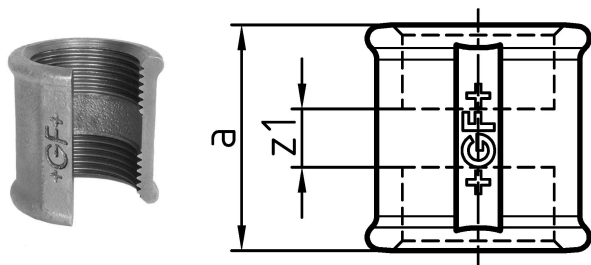

GF Malleable Fittings Muffe 270 270 3/4 G

1154021

- ST ... diese Fittings sind aus Stahl (verzinkt = galvanisch beschichtet) und nicht für Trinkwasserinstallationen geeignet. Die Stahlteile sind sechseckig und nicht gebördelt.

No about information

GF Malleable Fittings Muffe 270 270 3/4 G

1154021

Product code

Item no EAN	7611205428198
Item no GF	770270205
Item no GTIN	07611205428198
Item no LVI	0855164
Item no NOBB	60639133
Item no NRF	1366865
Item no RSK	1311190
Item no VVS	004270406

Dimension

Höhe der Artikeleinheit	38
Länge der Artikeleinheit	38
Gewicht der Artikeleinheit	0,1182
Breite der Artikeleinheit	39
Item_UOM	St.

Packaging

Verpackung GTIN PL1	07611205628192
Verpackung GTIN PL2	07611205228194
Verpackung GTIN PL4	06414900124218
Verpackungshöhe PL1	38
Verpackungshöhe PL2	200
Verpackungshöhe PL4	729
Verpackungslänge PL1	180
Verpackungslänge PL2	260
Verpackungslänge PL4	1200
Verpackungsmenge PL1	10
Verpackungsmenge PL2	80
Verpackungsmenge PL4	4320