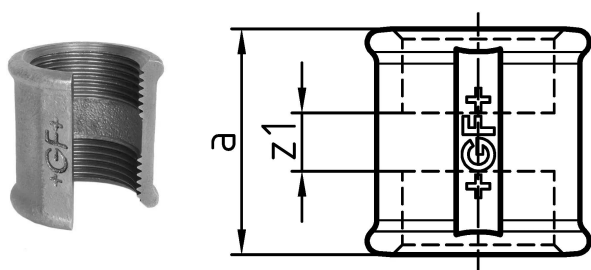

GF Malleable Fittings Muffe 270 270 4 B

1154016

- ST ... diese Fittings sind aus Stahl (verzinkt = galvanisch beschichtet) und nicht für Trinkwasserinstallationen geeignet. Die Stahlteile sind sechseckig und nicht gebördelt.

No about information

GF Malleable Fittings Muffe 270 270 4 B

1154016

Product code

Item no EAN	7611205328436
Item no GF	770270112
Item no GTIN	07611205328436
Item no RSK	1363736
Item no VVS	004270116

Dimension

Höhe der Artikeleinheit	135
Länge der Artikeleinheit	135
Gewicht der Artikeleinheit	1,907
Breite der Artikeleinheit	94
Item_UOM	St.

Packaging

Verpackung GTIN PL1	07611205128432
Verpackung GTIN PL4	06414900121453
Verpackungshöhe PL1	200
Verpackungshöhe PL4	729
Verpackungslänge PL1	385
Verpackungslänge PL4	1200
Verpackungsmenge PL1	4
Verpackungsmenge PL4	108
Verpackungstyp PL1	Base_Box
Verpackungstyp PL4	Pallet
Verpackungsvolumen PL1	0,019635
Verpackungsband PL4	0,69984
Verpackungsgewicht PL1	8,048
Verpackungsgewicht PL4	225,956
Verpackungsbreite PL1	255