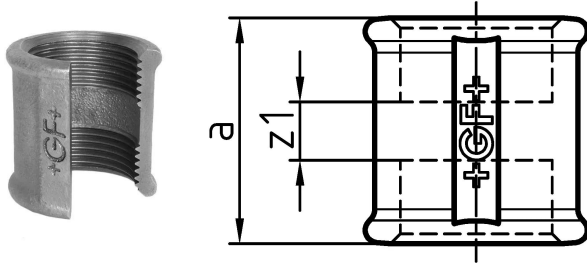

GF Malleable Fittings Muffe 270 270 2 B

1154013

- ST ... diese Fittings sind aus Stahl (verzinkt = galvanisch beschichtet) und nicht für Trinkwasserinstallationen geeignet. Die Stahlteile sind sechseckig und nicht gebördelt.

No about information

GF Malleable Fittings Muffe 270 270 2 B

1154013

Product code

Item no EAN	7611205328320
Item no GF	770270109
Item no GTIN	07611205328320
Item no LVI	0755153
Item no NOBB	60639140
Item no NRF	1366872
Item no RSK	1311083
Item no VVS	004270112

Dimension

Höhe der Artikeleinheit	75
Länge der Artikeleinheit	75
Gewicht der Artikeleinheit	0,57
Breite der Artikeleinheit	65
Item_UOM	St.

Packaging

Verpackung GTIN PL1	07611205128326
Verpackung GTIN PL4	06414900121484
Verpackungshöhe PL1	200
Verpackungshöhe PL4	729
Verpackungslänge PL1	260
Verpackungslänge PL4	1200
Verpackungsmenge PL1	12
Verpackungsmenge PL4	648
Verpackungstyp PL1	Base_Box
Verpackungstyp PL4	Pallet
Verpackungsvolumen PL1	0,00988
Verpackungsband PL4	0,69984