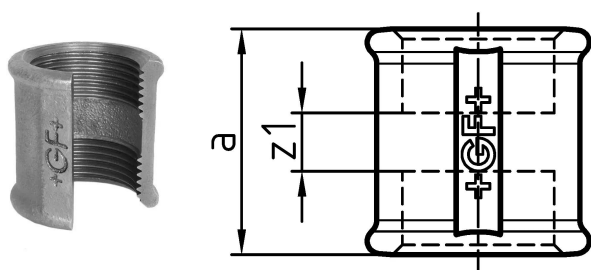

GF Malleable Fittings Muffe 270 270 2 B

1154013

- ST ... diese Fittings sind aus Stahl (verzinkt = galvanisch beschichtet) und nicht für Trinkwasserinstallationen geeignet. Die Stahlteile sind sechseckig und nicht gebördelt.

No about information

GF Malleable Fittings Muffe 270 270 2 B

1154013

Product code

Item no EAN	7611205328320
Item no GF	770270109
Item no GTIN	07611205328320
Item no LVI	0755153
Item no NOBB	60639140
Item no NRF	1366872
Item no RSK	1311083
Item no VVS	004270112

Dimension

Höhe der Artikeleinheit	75
Länge der Artikeleinheit	75
Gewicht der Artikeleinheit	0,57
Breite der Artikeleinheit	65
Item_UOM	St.

Packaging

Verpackung GTIN PL1	07611205128326
Verpackung GTIN PL4	06414900121484
Verpackungshöhe PL1	200
Verpackungshöhe PL4	729
Verpackungslänge PL1	260
Verpackungslänge PL4	1200
Verpackungsmenge PL1	12
Verpackungsmenge PL4	648
Verpackungstyp PL1	Base_Box
Verpackungstyp PL4	Pallet
Verpackungsvolumen PL1	0,00988
Verpackungsband PL4	0,69984