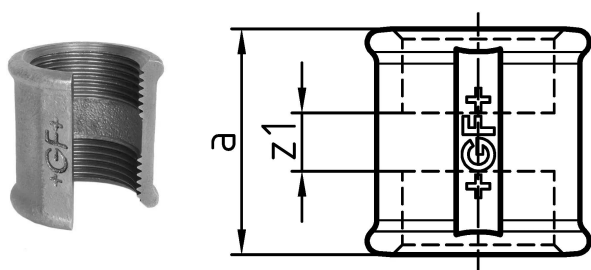

GF Malleable Fittings 270 - Muffe, schwarz 1

1154010

- ST ... diese Fittings sind aus Stahl (verzinkt = galvanisch beschichtet) und nicht für Trinkwasserinstallationen geeignet. Die Stahlteile sind sechseckig und nicht gebördelt.

No about information

GF Malleable Fittings 270 - Muffe, schwarz 1

1154010

Product code

Item no EAN	7611205328238
Item no GF	770270106
Item no GTIN	07611205328238
Item no LVI	0755150
Item no NOBB	60639134
Item no NRF	1366866
Item no RSK	1311059
Item no VVS	004270108

Dimension

Höhe der Artikeleinheit	46
Länge der Artikeleinheit	46
Gewicht der Artikeleinheit	0,181
Breite der Artikeleinheit	45
Item_UOM	St.

Packaging

Verpackung GTIN PL1	07611205528232
Verpackung GTIN PL2	07611205128234
Verpackung GTIN PL4	06414900121514
Verpackungshöhe PL1	46
Verpackungshöhe PL2	200
Verpackungshöhe PL4	729
Verpackungslänge PL1	270
Verpackungslänge PL2	260
Verpackungslänge PL4	1200
Verpackungsmenge PL1	10
Verpackungsmenge PL2	50
Verpackungsmenge PL4	2700