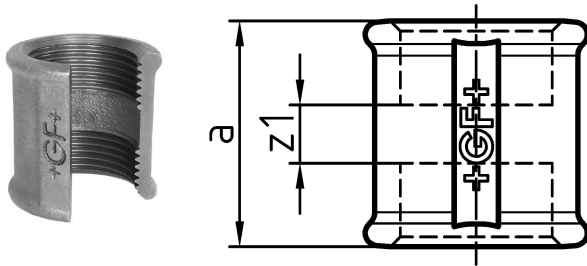

GF Malleable Fittings 270 - Muffe, schwarz 1

1154010

- ST ... diese Fittings sind aus Stahl (verzinkt = galvanisch beschichtet) und nicht für Trinkwasserinstallationen geeignet. Die Stahlteile sind sechseckig und nicht gebördelt.

Dimension

Höhe der Artikeleinheit	46
Länge der Artikeleinheit	46
Gewicht der Artikeleinheit	0,181
Breite der Artikeleinheit	45
Item_UOM	St.

Packaging

Verpackung GTIN PL1	07611205528232
Verpackung GTIN PL2	07611205128234
Verpackung GTIN PL4	06414900121514
Verpackungshöhe PL1	46
Verpackungshöhe PL2	200
Verpackungshöhe PL4	729
Verpackungslänge PL1	270
Verpackungslänge PL2	260
Verpackungslänge PL4	1200
Verpackungsmenge PL1	10
Verpackungsmenge PL2	50
Verpackungsmenge PL4	2700