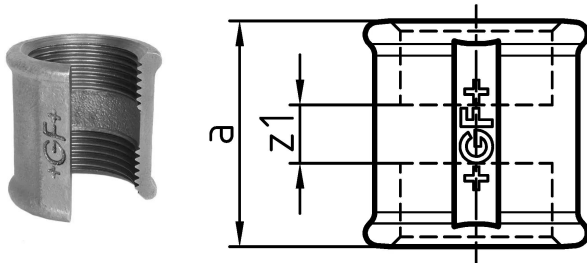

GF Malleable Fittings Muffe 270 270 1/2 B

1154008

- ST ... diese Fittings sind aus Stahl (verzinkt = galvanisch beschichtet) und nicht für Trinkwasserinstallationen geeignet. Die Stahlteile sind sechseckig und nicht gebördelt.

No about information