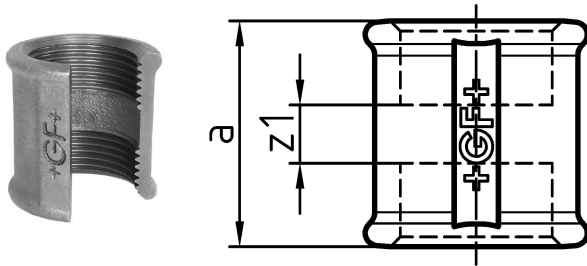

GF Malleable Fittings 270 - Muffe, schwarz 1/2

1154008

- ST ... diese Fittings sind aus Stahl (verzinkt = galvanisch beschichtet) und nicht für Trinkwasserinstallationen geeignet. Die Stahlteile sind sechseckig und nicht gebördelt.

No about information

GF Malleable Fittings 270 - Muffe, schwarz 1/2

1154008

Product code

Item no EAN	7611205328153
Item no GF	770270104
Item no GTIN	07611205328153
Item no LVI	0755148
Item no NOBB	60639130
Item no NRF	1366862
Item no RSK	1311034
Item no VVS	004270104

Dimension

Höhe der Artikeleinheit	32
Länge der Artikeleinheit	32
Gewicht der Artikeleinheit	0,1015
Breite der Artikeleinheit	36
Item_UOM	St.

Packaging

Verpackung GTIN PL1	07611205528157
Verpackung GTIN PL2	07611205128159
Verpackung GTIN PL4	06414900121538
Verpackungshöhe PL1	32
Verpackungshöhe PL2	200
Verpackungshöhe PL4	729
Verpackungslänge PL1	155
Verpackungslänge PL2	260
Verpackungslänge PL4	1200
Verpackungsmenge PL1	10
Verpackungsmenge PL2	120
Verpackungsmenge PL4	6480