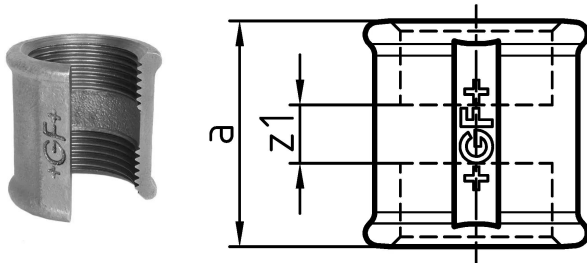

GF Malleable Fittings Muffe 270 270 1/4 STA B

1154006

- ST ... diese Fittings sind aus Stahl (verzinkt = galvanisch beschichtet) und nicht für Trinkwasserinstallationen geeignet. Die Stahlteile sind sechseckig und nicht gebördelt.

No about information

GF Malleable Fittings Muffe 270 270 1/4 STA B

1154006

Product code

Item no EAN	7611205328085
Item no GF	770270102
Item no GTIN	07611205328085
Item no LVI	0755146
Item no RSK	1311018
Item no VVS	004270102

Dimension

Höhe der Artikeleinheit	23
Länge der Artikeleinheit	23
Gewicht der Artikeleinheit	0,03
Breite der Artikeleinheit	27
Item_UOM	St.

Packaging

Verpackung GTIN PL1	07611205528089
Verpackung GTIN PL2	07611205128081
Verpackung GTIN PL4	06414900121552
Verpackungshöhe PL1	23
Verpackungshöhe PL2	100
Verpackungshöhe PL4	508
Verpackungslänge PL1	135
Verpackungslänge PL2	260
Verpackungslänge PL4	1200
Verpackungsmenge PL1	10
Verpackungsmenge PL2	100
Verpackungsmenge PL4	7200
Verpackungstyp PL1	Plastic_Bag
Verpackungstyp PL2	Medium_Box