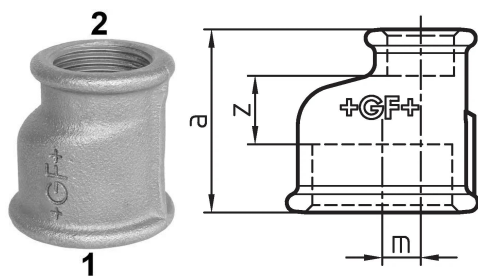

GF Malleable Fittings 260 - Muffe exzentrisch, verzinkt 2 - 1 1/4

1153998

No about information

GF Malleable Fittings 260 - Muffe exzentrisch, verzinkt 2 - 1 1/4

1153998

Product code

Item no EAN	7611205427382
Item no GF	770260228
Item no GTIN	07611205427382
Item no RSK	1363729
Item no VVS	004260466

Dimension

Höhe der Artikeleinheit	75
Länge der Artikeleinheit	75
Gewicht der Artikeleinheit	0,518
Breite der Artikeleinheit	65
Item_UOM	St.

Packaging

Verpackung GTIN PL1	07611205227388
Verpackung GTIN PL4	06414900124294
Verpackungshöhe PL1	200
Verpackungshöhe PL4	729
Verpackungslänge PL1	260
Verpackungslänge PL4	1200
Verpackungsmenge PL1	20
Verpackungsmenge PL4	1080
Verpackungstyp PL1	Base_Box
Verpackungstyp PL4	Pallet
Verpackungsvolumen PL1	0,00988
Verpackungsband PL4	0,69984
Verpackungsgewicht PL1	10,574
Verpackungsgewicht PL4	579,44
Verpackungsbreite PL1	190

Verpackungsbreite PL4

800

Status

Until stocks last

Solange der Vorrat reicht

Measurements

Z

22