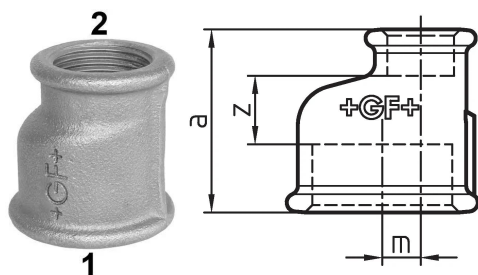

GF Malleable Fittings 260 - Muffe exzentrisch, verzinkt 2 - 1 1/4

1153998

No about information

GF Malleable Fittings 260 - Muffe exzentrisch, verzinkt 2 - 1 1/4

1153998

Product code

Item no EAN	7611205427382
Item no GF	770260228
Item no GTIN	07611205427382
Item no RSK	1363729
Item no VVS	004260466

Dimension

Höhe der Artikeleinheit	75
Länge der Artikeleinheit	75
Gewicht der Artikeleinheit	0,518
Breite der Artikeleinheit	65
Item_UOM	St.

Packaging

Verpackung GTIN PL1	07611205227388
Verpackung GTIN PL4	06414900124294
Verpackungshöhe PL1	200
Verpackungshöhe PL4	729
Verpackungslänge PL1	260
Verpackungslänge PL4	1200
Verpackungsmenge PL1	20
Verpackungsmenge PL4	1080
Verpackungstyp PL1	Base_Box
Verpackungstyp PL4	Pallet
Verpackungsvolumen PL1	0,00988
Verpackungsband PL4	0,69984
Verpackungsgewicht PL1	10,574
Verpackungsgewicht PL4	579,44
Verpackungsbreite PL1	190

Verpackungsbreite PL4

800

Status

Until stocks last

Solange der Vorrat reicht

Measurements

Z

22