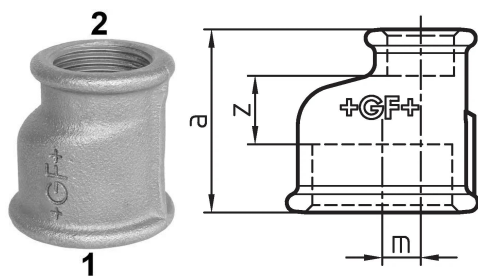

GF Malleable Fittings 260 - Muffe exzentrisch, schwarz 2 - 1/2 2

1153985

No about information

GF Malleable Fittings 260 - Muffe exzentrisch, schwarz 2 - 1/2 2

1153985

Product code

Item no EAN	7611205327422
Item no GF	770260130
Item no GTIN	07611205327422
Item no RSK	1363732

Dimension

Höhe der Artikeleinheit	92
Länge der Artikeleinheit	92
Gewicht der Artikeleinheit	0,829
Breite der Artikeleinheit	74
Item_UOM	St.

Measurements

Metrisches Gewinde M	8,0
Z Measurement a	74
Z Measurement a	74
Z	23

Packaging

Verpackung GTIN PL1	07611205127428
Verpackung GTIN PL4	06414900121576
Verpackungshöhe PL1	200
Verpackungshöhe PL4	729
Verpackungslänge PL1	260
Verpackungslänge PL4	1200
Verpackungsmenge PL1	10
Verpackungsmenge PL4	540
Verpackungstyp PL1	Base_Box
Verpackungstyp PL4	Pallet
Verpackungsvolumen PL1	0,00988