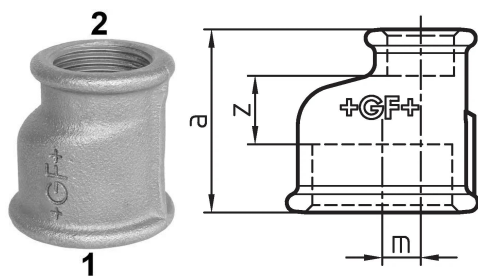

GF Malleable Fittings 260 - Muffe exzentrisch, schwarz 2 - 1

1153982

No about information

GF Malleable Fittings 260 - Muffe exzentrisch, schwarz 2 - 1

1153982

Product code

Item no EAN	7611205327361
Item no GF	770260127
Item no GTIN	07611205327361
Item no RSK	1363726
Item no VVS	004260165

Dimension

Höhe der Artikeleinheit	75
Länge der Artikeleinheit	75
Gewicht der Artikeleinheit	0,475
Breite der Artikeleinheit	65
Item_UOM	St.

Measurements

Metrisches Gewinde M	14,0
Z Measurement a	65
Z Measurement a	65
Z	24

Packaging

Verpackung GTIN PL1	07611205127367
Verpackung GTIN PL4	06414900121606
Verpackungshöhe PL1	200
Verpackungshöhe PL4	729
Verpackungslänge PL1	260
Verpackungslänge PL4	1200
Verpackungsmenge PL1	20
Verpackungsmenge PL4	1080
Verpackungstyp PL1	Base_Box
Verpackungstyp PL4	Pallet