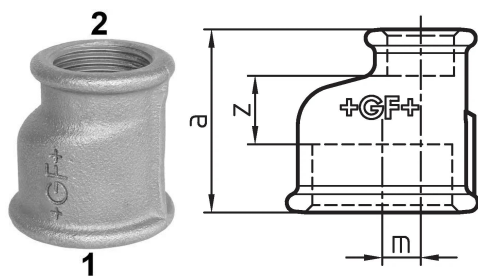

GF Malleable Fittings 260 - Muffe exzentrisch, schwarz 1 1/2 - 3/4

1153979

No about information

GF Malleable Fittings 260 - Muffe exzentrisch, schwarz 1 1/2 - 3/4

1153979

Product code

Item no EAN	7611205327279
Item no GF	770260123
Item no GTIN	07611205327279
Item no RSK	1363718

Dimension

Höhe der Artikeleinheit	62
Länge der Artikeleinheit	62
Gewicht der Artikeleinheit	0,301
Breite der Artikeleinheit	56
Item_UOM	St.

Measurements

Metrisches Gewinde M	11,0
Z Measurement a	56
Z Measurement a	56
Z	22

Packaging

Verpackung GTIN PL1	07611205127275
Verpackung GTIN PL4	06414900121644
Verpackungshöhe PL1	200
Verpackungshöhe PL4	729
Verpackungslänge PL1	260
Verpackungslänge PL4	1200
Verpackungsmenge PL1	35
Verpackungsmenge PL4	1890
Verpackungstyp PL1	Base_Box
Verpackungstyp PL4	Pallet
Verpackungsvolumen PL1	0,00988