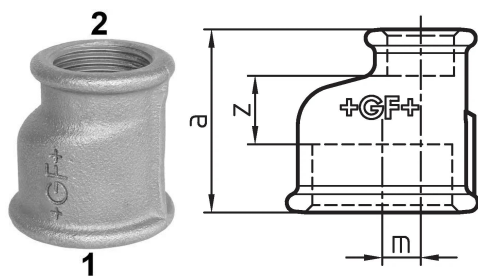

GF Malleable Fittings 260 - Muffe exzentrisch, schwarz 1 1/4 - 1/2

1153973

No about information

GF Malleable Fittings 260 - Muffe exzentrisch, schwarz 1 1/4 - 1/2

1153973

Product code

| | |
|--------------|----------------|
| Item no EAN | 7611205327224 |
| Item no GF | 770260117 |
| Item no GTIN | 07611205327224 |
| Item no RSK | 1363709 |
| Item no VVS | 004260149 |

Dimension

| | |
|----------------------------|------|
| Höhe der Artikeleinheit | 55 |
| Länge der Artikeleinheit | 55 |
| Gewicht der Artikeleinheit | 0,24 |
| Breite der Artikeleinheit | 50 |
| Item_UOM | St. |

Measurements

| | |
|----------------------|------|
| Metrisches Gewinde M | 11,0 |
| Z Measurement a | 50 |
| Z Measurement a | 50 |
| Z | 18 |

Packaging

| | |
|----------------------|----------------|
| Verpackung GTIN PL1 | 07611205127220 |
| Verpackung GTIN PL4 | 06414900121682 |
| Verpackungshöhe PL1 | 200 |
| Verpackungshöhe PL4 | 729 |
| Verpackungslänge PL1 | 260 |
| Verpackungslänge PL4 | 1200 |
| Verpackungsmenge PL1 | 40 |
| Verpackungsmenge PL4 | 2160 |
| Verpackungstyp PL1 | Base_Box |
| Verpackungstyp PL4 | Pallet |