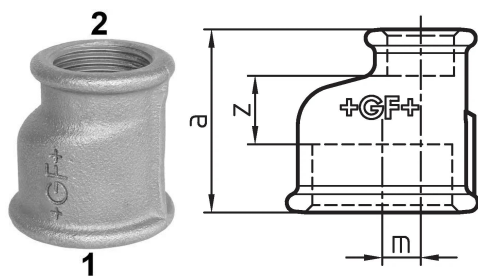

GF Malleable Fittings 260 - Muffe exzentrisch, schwarz 1 - 3/4

1153972

No about information

GF Malleable Fittings 260 - Muffe exzentrisch, schwarz 1 - 3/4

1153972

Product code

Item no EAN	7611205327200
Item no GF	770260116
Item no GTIN	07611205327200
Item no RSK	1363707
Item no VVS	004260143

Dimension

Höhe der Artikeleinheit	46
Länge der Artikeleinheit	46
Gewicht der Artikeleinheit	0,185
Breite der Artikeleinheit	45
Item_UOM	St.

Measurements

Metrisches Gewinde M	3,5
Z Measurement a	45
Z Measurement a	45
Z	13

Packaging

Verpackung GTIN PL1	07611205527204
Verpackung GTIN PL2	07611205127206
Verpackung GTIN PL4	06414900121699
Verpackungshöhe PL1	46
Verpackungshöhe PL2	100
Verpackungshöhe PL4	508
Verpackungslänge PL1	225
Verpackungslänge PL2	260
Verpackungslänge PL4	1200
Verpackungsmenge PL1	10