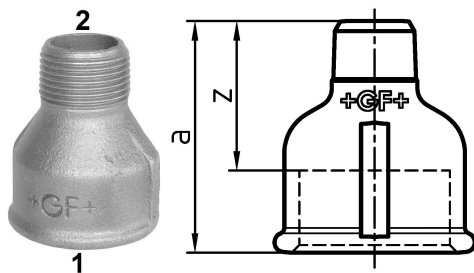

GF Malleable Fittings 246 - Muffe, reduziert, verzinkt 3 - 2 1/2

1153964

No about information

GF Malleable Fittings 246 - Muffe, reduziert, verzinkt 3 - 2 1/2

1153964

Product code

Item no EAN	7611205426996
Item no GF	770246235
Item no GTIN	07611205426996
Item no RSK	1363702
Item no VVS	004246481

Dimension

Höhe der Artikeleinheit	107
Länge der Artikeleinheit	107
Gewicht der Artikeleinheit	1,0567
Breite der Artikeleinheit	91
Item_UOM	St.

Packaging

Verpackung GTIN PL1	07611205226992
Verpackung GTIN PL4	06414900124423
Verpackungshöhe PL1	200
Verpackungshöhe PL4	729
Verpackungslänge PL1	260
Verpackungslänge PL4	1200
Verpackungsmenge PL1	12
Verpackungsmenge PL4	648
Verpackungstyp PL1	Base_Box
Verpackungstyp PL4	Pallet
Verpackungsvolumen PL1	0,00988
Verpackungsband PL4	0,69984
Verpackungsgewicht PL1	12,8944
Verpackungsgewicht PL4	704,7416
Verpackungsbreite PL1	190

Verpackungsbreite PL4	800
-----------------------	-----

Measurements

Z Measurement a	91
-----------------	----

Z Measurement a	91
-----------------	----

Z	61
---	----

Technische Dokumente (wie Installationsanleitung etc.)