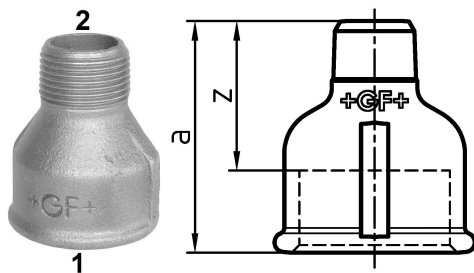

## GF Malleable Fittings 246 - Muffe, reduziert, verzinkt 3 - 2

1153963

No about information

### Dimension

Höhe der Artikeleinheit	107
Länge der Artikeleinheit	107
Gewicht der Artikeleinheit	0,96
Breite der Artikeleinheit	87
Item_UOM	St.

Verpackungsbreite PL4	800
-----------------------	-----