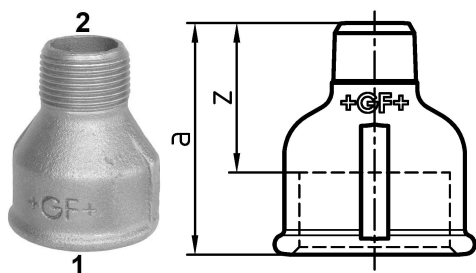

GF Malleable Fittings 246 - Muffe, reduziert, verzinkt 2 1/2 - 2

1153962

No about information

GF Malleable Fittings 246 - Muffe, reduziert, verzinkt 2 1/2 - 2

1153962

Product code

Item no EAN	7611205426972
Item no GF	770246233
Item no GTIN	07611205426972
Item no RSK	1363698
Item no VVS	004246474

Dimension

Höhe der Artikeleinheit	92
Länge der Artikeleinheit	92
Gewicht der Artikeleinheit	0,716
Breite der Artikeleinheit	80
Item_UOM	St.

Packaging

Verpackung GTIN PL1	07611205226978
Verpackung GTIN PL4	06414900124447
Verpackungshöhe PL1	200
Verpackungshöhe PL4	729
Verpackungslänge PL1	260
Verpackungslänge PL4	1200
Verpackungsmenge PL1	12
Verpackungsmenge PL4	648
Verpackungstyp PL1	Base_Box
Verpackungstyp PL4	Pallet
Verpackungsvolumen PL1	0,00988
Verpackungsband PL4	0,69984
Verpackungsgewicht PL1	8,806
Verpackungsgewicht PL4	483,968
Verpackungsbreite PL1	190

Verpackungsbreite PL4	800
-----------------------	-----

Measurements

Z Measurement a	80
-----------------	----

Z Measurement a	80
-----------------	----

Z	53
---	----

Technische Dokumente (wie Installationsanleitung etc.)