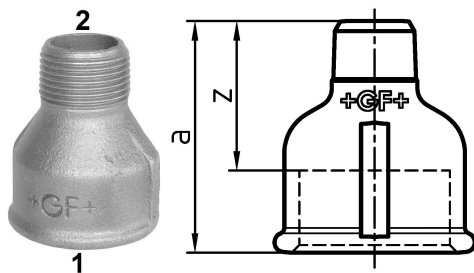

## GF Malleable Fittings 246 - Muffe, reduziert, verzinkt 2 1/2 - 1 1/2

1153961

No about information

## GF Malleable Fittings 246 - Muffe, reduziert, verzinkt 2 1/2 - 1 1/2

1153961

### Dimension

Höhe der Artikeleinheit	92
Länge der Artikeleinheit	92
Gewicht der Artikeleinheit	0,792
Breite der Artikeleinheit	83
Item_UOM	St.

Verpackungsbreite PL4	800
-----------------------	-----