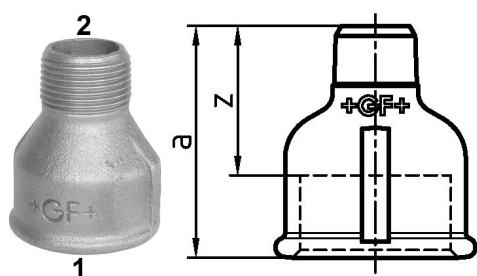

GF Malleable Fittings 246 - Muffe, reduziert, verzinkt 2 - 1 1/4

1153959

No about information

GF Malleable Fittings 246 - Muffe, reduziert, verzinkt 2 - 1 1/4

1153959

Product code

Item no EAN	7611205426910
Item no GF	770246230
Item no GTIN	07611205426910
Item no RSK	1363692
Item no VVS	004246466

Dimension

Höhe der Artikeleinheit	75
Länge der Artikeleinheit	75
Gewicht der Artikeleinheit	0,45
Breite der Artikeleinheit	70
Item_UOM	St.

Packaging

Verpackung GTIN PL1	07611205226916
Verpackung GTIN PL4	06414900124478
Verpackungshöhe PL1	200
Verpackungshöhe PL4	729
Verpackungslänge PL1	260
Verpackungslänge PL4	1200
Verpackungsmenge PL1	20
Verpackungsmenge PL4	1080
Verpackungstyp PL1	Base_Box
Verpackungstyp PL4	Pallet
Verpackungsvolumen PL1	0,00988
Verpackungsband PL4	0,69984
Verpackungsgewicht PL1	9,214
Verpackungsgewicht PL4	506
Verpackungsbreite PL1	190

Verpackungsbreite PL4	800
-----------------------	-----

Measurements

Z Measurement a	70
-----------------	----

Z Measurement a	70
-----------------	----

Z	46
---	----

Technische Dokumente (wie Installationsanleitung etc.)