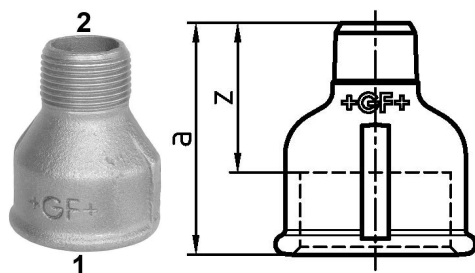

GF Malleable Fittings 246 - Muffe, reduziert, verzinkt 2 - 1 1/4

1153959

No about information

GF Malleable Fittings 246 - Muffe, reduziert, verzinkt 2 - 1 1/4

1153959

Product code

Item no EAN	7611205426910
Item no GF	770246230
Item no GTIN	07611205426910
Item no RSK	1363692
Item no VVS	004246466

Dimension

Höhe der Artikeleinheit	75
Länge der Artikeleinheit	75
Gewicht der Artikeleinheit	0,45
Breite der Artikeleinheit	70
Item_UOM	St.

Packaging

Verpackung GTIN PL1	07611205226916
Verpackung GTIN PL4	06414900124478
Verpackungshöhe PL1	200
Verpackungshöhe PL4	729
Verpackungslänge PL1	260
Verpackungslänge PL4	1200
Verpackungsmenge PL1	20
Verpackungsmenge PL4	1080
Verpackungstyp PL1	Base_Box
Verpackungstyp PL4	Pallet
Verpackungsvolumen PL1	0,00988
Verpackungsband PL4	0,69984
Verpackungsgewicht PL1	9,214
Verpackungsgewicht PL4	506
Verpackungsbreite PL1	190

Verpackungsbreite PL4	800
-----------------------	-----

Measurements

Z Measurement a	70
-----------------	----

Z Measurement a	70
-----------------	----

Z	46
---	----

Technische Dokumente (wie Installationsanleitung etc.)