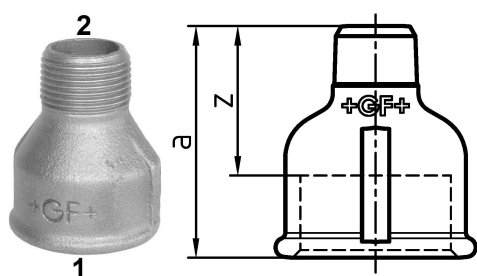

GF Malleable Fittings 246 - Muffe, reduziert, verzinkt 2 - 1

1153958

No about information

GF Malleable Fittings 246 - Muffe, reduziert, verzinkt 2 - 1

1153958

Product code

Item no EAN	7611205426903
Item no GF	770246229
Item no GTIN	07611205426903
Item no RSK	1363690
Item no VVS	004246465

Dimension

Höhe der Artikeleinheit	75
Länge der Artikeleinheit	75
Gewicht der Artikeleinheit	0,449
Breite der Artikeleinheit	70
Item_UOM	St.

Packaging

Verpackung GTIN PL1	07611205226909
Verpackung GTIN PL4	06414900124485
Verpackungshöhe PL1	100
Verpackungshöhe PL4	508
Verpackungslänge PL1	260
Verpackungslänge PL4	1200
Verpackungsmenge PL1	10
Verpackungsmenge PL4	720
Verpackungstyp PL1	Base_Box
Verpackungstyp PL4	Pallet
Verpackungsvolumen PL1	0,00494
Verpackungsband PL4	0,48768
Verpackungsgewicht PL1	4,61
Verpackungsgewicht PL4	343,28
Verpackungsbreite PL1	190

Verpackungsbreite PL4	800
-----------------------	-----

Measurements

Z Measurement a	70
-----------------	----

Z Measurement a	70
-----------------	----

Z	46
---	----

Technische Dokumente (wie Installationsanleitung etc.)