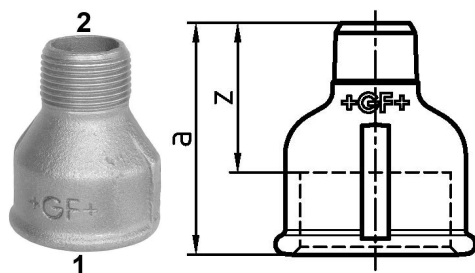

GF Malleable Fittings 246 - Muffe, reduziert, verzinkt 1 1/2 - 1 1/4

1153957

No about information

GF Malleable Fittings 246 - Muffe, reduziert, verzinkt 1 1/2 - 1 1/4

1153957

Product code

Item no EAN	7611205426866
Item no GF	770246228
Item no GTIN	07611205426866
Item no RSK	1312545
Item no VVS	004246459

Dimension

Höhe der Artikeleinheit	62
Länge der Artikeleinheit	62
Gewicht der Artikeleinheit	0,312
Breite der Artikeleinheit	63
Item_UOM	St.

Packaging

Verpackung GTIN PL1	07611205226862
Verpackung GTIN PL4	06414900124492
Verpackungshöhe PL1	200
Verpackungshöhe PL4	729
Verpackungslänge PL1	260
Verpackungslänge PL4	1200
Verpackungsmenge PL1	30
Verpackungsmenge PL4	1620
Verpackungstyp PL1	Base_Box
Verpackungstyp PL4	Pallet
Verpackungsvolumen PL1	0,00988
Verpackungsband PL4	0,69984
Verpackungsgewicht PL1	9,574
Verpackungsgewicht PL4	525,44
Verpackungsbreite PL1	190

Verpackungsbreite PL4	800
-----------------------	-----

Measurements

Z Measurement a	63
-----------------	----

Z Measurement a	63
-----------------	----

Z	44
---	----

Technische Dokumente (wie Installationsanleitung etc.)