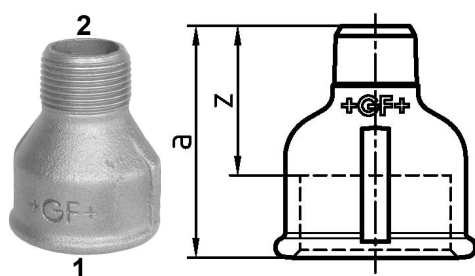

GF Malleable Fittings 246 - Muffe, reduziert, verzinkt 1 1/2 - 1 1/4

1153957

No about information

GF Malleable Fittings 246 - Muffe, reduziert, verzinkt 1 1/2 - 1 1/4

1153957

Product code

Item no EAN	7611205426866
Item no GF	770246228
Item no GTIN	07611205426866
Item no RSK	1312545
Item no VVS	004246459

Dimension

Höhe der Artikeleinheit	62
Länge der Artikeleinheit	62
Gewicht der Artikeleinheit	0,312
Breite der Artikeleinheit	63
Item_UOM	St.

Packaging

Verpackung GTIN PL1	07611205226862
Verpackung GTIN PL4	06414900124492
Verpackungshöhe PL1	200
Verpackungshöhe PL4	729
Verpackungslänge PL1	260
Verpackungslänge PL4	1200
Verpackungsmenge PL1	30
Verpackungsmenge PL4	1620
Verpackungstyp PL1	Base_Box
Verpackungstyp PL4	Pallet
Verpackungsvolumen PL1	0,00988
Verpackungsband PL4	0,69984
Verpackungsgewicht PL1	9,574
Verpackungsgewicht PL4	525,44
Verpackungsbreite PL1	190

Verpackungsbreite PL4	800
-----------------------	-----

Measurements

Z Measurement a	63
-----------------	----

Z Measurement a	63
-----------------	----

Z	44
---	----

Technische Dokumente (wie Installationsanleitung etc.)