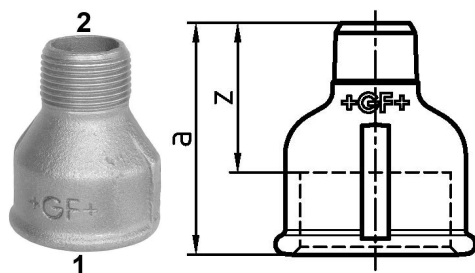

GF Malleable Fittings 246 - Muffe, reduziert, verzinkt 1 1/2 - 1

1153956

No about information

GF Malleable Fittings 246 - Muffe, reduziert, verzinkt 1 1/2 - 1

1153956

Product code

Item no EAN	7611205426859
Item no GF	770246227
Item no GTIN	07611205426859
Item no RSK	1312537
Item no VVS	004246458

Dimension

Höhe der Artikeleinheit	62
Länge der Artikeleinheit	62
Gewicht der Artikeleinheit	0,295
Breite der Artikeleinheit	63
Item_UOM	St.

Packaging

Verpackung GTIN PL1	07611205226855
Verpackung GTIN PL4	06414900124508
Verpackungshöhe PL1	200
Verpackungshöhe PL4	729
Verpackungslänge PL1	260
Verpackungslänge PL4	1200
Verpackungsmenge PL1	40
Verpackungsmenge PL4	2160
Verpackungstyp PL1	Base_Box
Verpackungstyp PL4	Pallet
Verpackungsvolumen PL1	0,00988
Verpackungsband PL4	0,69984
Verpackungsgewicht PL1	12,014
Verpackungsgewicht PL4	657,2
Verpackungsbreite PL1	190

Verpackungsbreite PL4	800
-----------------------	-----

Measurements

Z Measurement a	63
-----------------	----

Z Measurement a	63
-----------------	----

Z	44
---	----

Technische Dokumente (wie Installationsanleitung etc.)