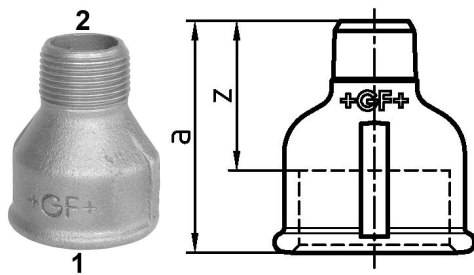

GF Malleable Fittings 246 - Muffe, reduziert, verzinkt 1 1/2 - 1

1153956

No about information

GF Malleable Fittings 246 - Muffe, reduziert, verzinkt 1 1/2 - 1

1153956

Product code

Item no EAN	7611205426859
Item no GF	770246227
Item no GTIN	07611205426859
Item no RSK	1312537
Item no VVS	004246458

Dimension

Höhe der Artikeleinheit	62
Länge der Artikeleinheit	62
Gewicht der Artikeleinheit	0,295
Breite der Artikeleinheit	63
Item_UOM	St.

Packaging

Verpackung GTIN PL1	07611205226855
Verpackung GTIN PL4	06414900124508
Verpackungshöhe PL1	200
Verpackungshöhe PL4	729
Verpackungslänge PL1	260
Verpackungslänge PL4	1200
Verpackungsmenge PL1	40
Verpackungsmenge PL4	2160
Verpackungstyp PL1	Base_Box
Verpackungstyp PL4	Pallet
Verpackungsvolumen PL1	0,00988
Verpackungsband PL4	0,69984
Verpackungsgewicht PL1	12,014
Verpackungsgewicht PL4	657,2
Verpackungsbreite PL1	190

Verpackungsbreite PL4	800
-----------------------	-----

Measurements

Z Measurement a	63
-----------------	----

Z Measurement a	63
-----------------	----

Z	44
---	----

Technische Dokumente (wie Installationsanleitung etc.)