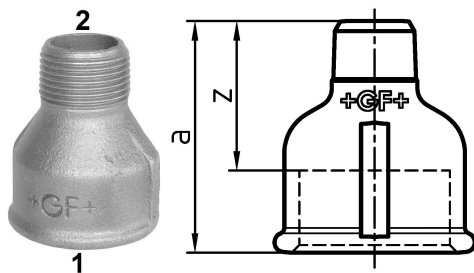

GF Malleable Fittings Muffe rot 246 246 1 1/4 - 3/4 G

1153953

No about information

GF Malleable Fittings Muffe rot 246 246 1 1/4 - 3/4 G

1153953

Product code

Item no EAN	7611205426804
Item no GF	770246224
Item no GTIN	07611205426804
Item no RSK	1363684
Item no VVS	004246450

Dimension

Höhe der Artikeleinheit	55
Länge der Artikeleinheit	55
Gewicht der Artikeleinheit	0,252
Breite der Artikeleinheit	60
Item_UOM	St.

Packaging

Verpackung GTIN PL1	07611205226800
Verpackung GTIN PL4	06414900124539
Verpackungshöhe PL1	200
Verpackungshöhe PL4	729
Verpackungslänge PL1	260
Verpackungslänge PL4	1200
Verpackungsmenge PL1	50
Verpackungsmenge PL4	2700
Verpackungstyp PL1	Base_Box
Verpackungstyp PL4	Pallet
Verpackungsvolumen PL1	0,00988
Verpackungsband PL4	0,69984
Verpackungsgewicht PL1	12,814
Verpackungsgewicht PL4	700,4
Verpackungsbreite PL1	190