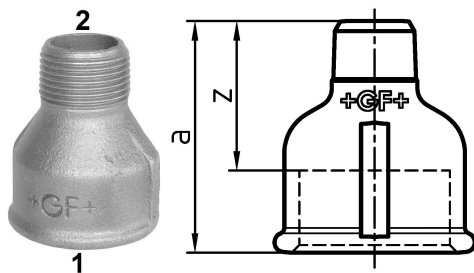

GF Malleable Fittings Muffe rot 246 246 1 1/4 - 1 B

1153933

No about information

GF Malleable Fittings Muffe rot 246 246 1 1/4 - 1 B

1153933

Product code

Item no EAN	7611205326814
Item no GF	770246125
Item no GTIN	07611205326814
Item no RSK	1312081
Item no VVS	004246151

Dimension

Höhe der Artikeleinheit	55
Länge der Artikeleinheit	55
Gewicht der Artikeleinheit	0,237
Breite der Artikeleinheit	60
Item_UOM	St.

Packaging

Verpackung GTIN PL1	07611205126810
Verpackung GTIN PL4	06414900121828
Verpackungshöhe PL1	200
Verpackungshöhe PL4	729
Verpackungslänge PL1	260
Verpackungslänge PL4	1200
Verpackungsmenge PL1	50
Verpackungsmenge PL4	2700
Verpackungstyp PL1	Base_Box
Verpackungstyp PL4	Pallet
Verpackungsvolumen PL1	0,00988
Verpackungsband PL4	0,69984
Verpackungsgewicht PL1	12,064
Verpackungsgewicht PL4	659,9
Verpackungsbreite PL1	190