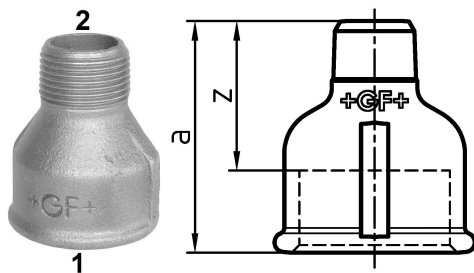

## GF Malleable Fittings Muffe rot 246 246 1 1/4 - 1/2 B

1153931

No about information

### Dimension

Höhe der Artikeleinheit	55
Länge der Artikeleinheit	55
Gewicht der Artikeleinheit	0,239
Breite der Artikeleinheit	60
Item_UOM	St.

Verpackungsbreite PL4

800