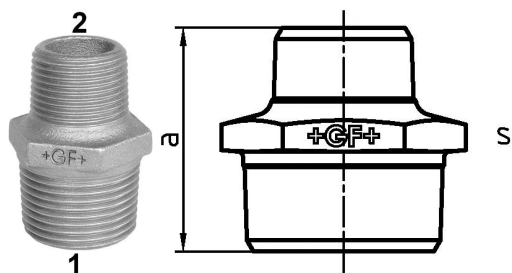

GF Malleable Fittings 245 - Doppelnippel, reduziert, verzinkt 3 - 2 1/2

1153911

No about information

GF Malleable Fittings 245 - Doppelnippel, reduziert, verzinkt 3 - 2 1/2

1153911

Product code

Item no EAN	7611205426606
Item no GF	770245237
Item no GTIN	07611205426606
Item no NOBB	60639123
Item no NRF	1366855
Item no RSK	1318021
Item no VVS	004245481

Dimension

Höhe der Artikeleinheit	95
Länge der Artikeleinheit	108
Gewicht der Artikeleinheit	1,091
Breite der Artikeleinheit	83
Item_UOM	St.

Packaging

Verpackung GTIN PL1	07611205226602
Verpackung GTIN PL4	06414900124645
Verpackungshöhe PL1	200
Verpackungshöhe PL4	729
Verpackungslänge PL1	260
Verpackungslänge PL4	1200
Verpackungsmenge PL1	8
Verpackungsmenge PL4	432
Verpackungstyp PL1	Base_Box
Verpackungstyp PL4	Pallet
Verpackungsvolumen PL1	0,00988
Verpackungsband PL4	0,69984
Verpackungsgewicht PL1	8,942

Verpackungsgewicht PL4	491,312
Verpackungsbreite PL1	190
Verpackungsbreite PL4	800
Measurements	
Wandstärke_s	95
Z Measurement a	83
Z Measurement a	83
Z-MESSUNG S	95

Technische Dokumente (wie Installationsanleitung etc.)