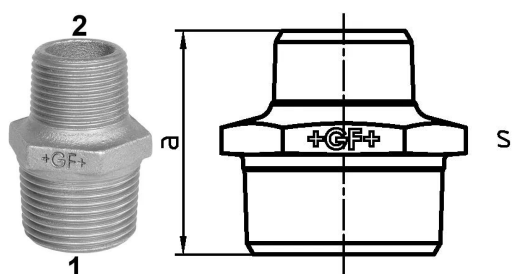

GF Malleable Fittings 245 - Doppelnippel, reduziert, verzinkt 3 - 2 1/2

1153911

No about information

GF Malleable Fittings 245 - Doppelnippel, reduziert, verzinkt 3 - 2 1/2

1153911

Product code

Item no EAN	7611205426606
Item no GF	770245237
Item no GTIN	07611205426606
Item no NOBB	60639123
Item no NRF	1366855
Item no RSK	1318021
Item no VVS	004245481

Dimension

Höhe der Artikeleinheit	95
Länge der Artikeleinheit	108
Gewicht der Artikeleinheit	1,091
Breite der Artikeleinheit	83
Item_UOM	St.

Packaging

Verpackung GTIN PL1	07611205226602
Verpackung GTIN PL4	06414900124645
Verpackungshöhe PL1	200
Verpackungshöhe PL4	729
Verpackungslänge PL1	260
Verpackungslänge PL4	1200
Verpackungsmenge PL1	8
Verpackungsmenge PL4	432
Verpackungstyp PL1	Base_Box
Verpackungstyp PL4	Pallet
Verpackungsvolumen PL1	0,00988
Verpackungsband PL4	0,69984
Verpackungsgewicht PL1	8,942

Verpackungsgewicht PL4	491,312
Verpackungsbreite PL1	190
Verpackungsbreite PL4	800
Measurements	
Wandstärke_s	95
Z Measurement a	83
Z Measurement a	83
Z-MESSUNG S	95

Technische Dokumente (wie Installationsanleitung etc.)