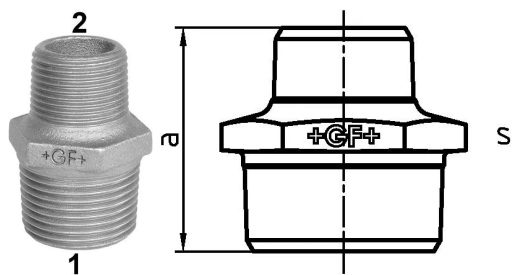

GF Malleable Fittings 245 - Doppelnippel, reduziert, verzinkt 2 - 1 1/2

1153907

No about information

GF Malleable Fittings 245 - Doppelnippel, reduziert, verzinkt 2 - 1 1/2

1153907

Product code

Item no EAN	7611205426507
Item no GF	770245233
Item no GTIN	07611205426507
Item no LVI	0855159
Item no NOBB	60639117
Item no NRF	1366849
Item no RSK	1317858
Item no VVS	004245467

Dimension

Höhe der Artikeleinheit	65
Länge der Artikeleinheit	73
Gewicht der Artikeleinheit	0,55
Breite der Artikeleinheit	68
Item_UOM	St.

Packaging

Verpackung GTIN PL1	07611205226503
Verpackung GTIN PL4	06414900124683
Verpackungshöhe PL1	200
Verpackungshöhe PL4	729
Verpackungslänge PL1	260
Verpackungslänge PL4	1200
Verpackungsmenge PL1	20
Verpackungsmenge PL4	1080
Verpackungstyp PL1	Base_Box
Verpackungstyp PL4	Pallet
Verpackungsvolumen PL1	0,00988
Verpackungsband PL4	0,69984

Verpackungsgewicht PL1	11,214
Verpackungsgewicht PL4	614
Verpackungsbreite PL1	190
Verpackungsbreite PL4	800

Measurements

Wandstärke_s	65
Z Measurement a	68
Z Measurement a	68
Z-MESSUNG S	65

Technische Dokumente (wie Installationsanleitung etc.)