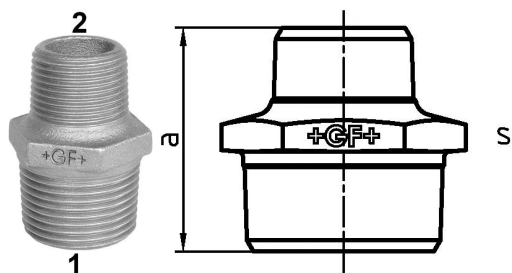

GF Malleable Fittings 245 - Doppelnippel, reduziert, verzinkt 2 - 1 1/2

1153907

No about information

GF Malleable Fittings 245 - Doppelnippel, reduziert, verzinkt 2 - 1 1/2

1153907

Product code

Item no EAN	7611205426507
Item no GF	770245233
Item no GTIN	07611205426507
Item no LVI	0855159
Item no NOBB	60639117
Item no NRF	1366849
Item no RSK	1317858
Item no VVS	004245467

Dimension

Höhe der Artikeleinheit	65
Länge der Artikeleinheit	73
Gewicht der Artikeleinheit	0,55
Breite der Artikeleinheit	68
Item_UOM	St.

Packaging

Verpackung GTIN PL1	07611205226503
Verpackung GTIN PL4	06414900124683
Verpackungshöhe PL1	200
Verpackungshöhe PL4	729
Verpackungslänge PL1	260
Verpackungslänge PL4	1200
Verpackungsmenge PL1	20
Verpackungsmenge PL4	1080
Verpackungstyp PL1	Base_Box
Verpackungstyp PL4	Pallet
Verpackungsvolumen PL1	0,00988
Verpackungsband PL4	0,69984

Verpackungsgewicht PL1	11,214
Verpackungsgewicht PL4	614
Verpackungsbreite PL1	190
Verpackungsbreite PL4	800

Measurements

Wandstärke_s	65
Z Measurement a	68
Z Measurement a	68
Z-MESSUNG S	65

Technische Dokumente (wie Installationsanleitung etc.)