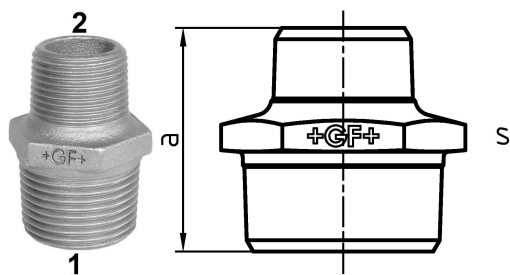

GF Malleable Fittings 245 - Doppelnippel, reduziert, verzinkt 2 - 1

1153905

No about information

GF Malleable Fittings 245 - Doppelnippel, reduziert, verzinkt 2 - 1

1153905

Product code

Item no EAN	7611205426484
Item no GF	770245231
Item no GTIN	07611205426484
Item no NOBB	60639113
Item no NRF	1366845
Item no RSK	1317833
Item no VVS	004245465

Dimension

Höhe der Artikeleinheit	65
Länge der Artikeleinheit	73
Gewicht der Artikeleinheit	0,5194
Breite der Artikeleinheit	68
Item_UOM	St.

Packaging

Verpackung GTIN PL1	07611205226480
Verpackung GTIN PL4	06414900124706
Verpackungshöhe PL1	200
Verpackungshöhe PL4	729
Verpackungslänge PL1	260
Verpackungslänge PL4	1200
Verpackungsmenge PL1	25
Verpackungsmenge PL4	1350
Verpackungstyp PL1	Base_Box
Verpackungstyp PL4	Pallet
Verpackungsvolumen PL1	0,00988
Verpackungsband PL4	0,69984
Verpackungsgewicht PL1	13,199

Verpackungsgewicht PL4	721,19
Verpackungsbreite PL1	190
Verpackungsbreite PL4	800

Measurements

Wandstärke_s	65
Z Measurement a	68
Z Measurement a	68
Z-MESSUNG S	65

Technische Dokumente (wie Installationsanleitung etc.)