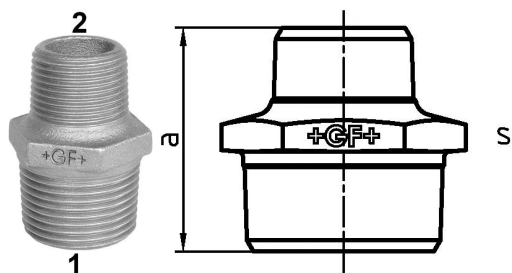

GF Malleable Fittings 245 - Doppelnippel, reduziert, verzinkt 1 1/2 1 - 1/4  
1153904

No about information

## GF Malleable Fittings 245 - Doppelnippel, reduziert, verzinkt 1 1/2 1 - 1/4

1153904

### Dimension

Höhe der Artikeleinheit	50
Länge der Artikeleinheit	58
Gewicht der Artikeleinheit	0,29
Breite der Artikeleinheit	59
Item_UOM	St.