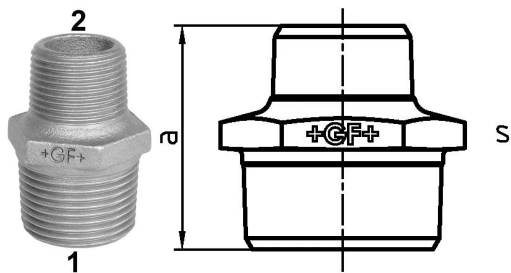

GF Malleable Fittings 245 - Doppelnippel, reduziert, verzinkt 1 1/2 1 - 1/4  
1153904

No about information

## GF Malleable Fittings 245 - Doppelnippel, reduziert, verzinkt 1 1/2 1 - 1/4

1153904

### Dimension

Höhe der Artikeleinheit	50
Länge der Artikeleinheit	58
Gewicht der Artikeleinheit	0,29
Breite der Artikeleinheit	59
Item_UOM	St.