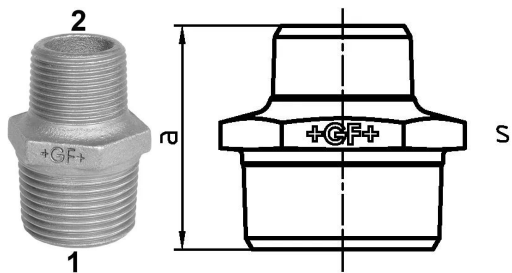

GF Malleable Fittings 245 - Doppelnippel, reduziert, verzinkt 1 1/2 - 1 1153903

No about information

GF Malleable Fittings 245 - Doppelnippel, reduziert, verzinkt 1 1/2 - 1

1153903

Product code

Item no EAN	7611205426439
Item no GF	770245229
Item no GTIN	07611205426439
Item no LVI	0855156
Item no NOBB	60639109
Item no NRF	1366841
Item no RSK	1317767
Item no VVS	004245458

Dimension

Höhe der Artikeleinheit	50
Länge der Artikeleinheit	58
Gewicht der Artikeleinheit	0,287
Breite der Artikeleinheit	59
Item_UOM	St.

Packaging

Verpackung GTIN PL1	07611205226435
Verpackung GTIN PL4	06414900124720
Verpackungshöhe PL1	200
Verpackungshöhe PL4	729
Verpackungslänge PL1	260
Verpackungslänge PL4	1200
Verpackungsmenge PL1	40
Verpackungsmenge PL4	2160
Verpackungstyp PL1	Base_Box
Verpackungstyp PL4	Pallet
Verpackungsvolumen PL1	0,00988
Verpackungsband PL4	0,69984

Verpackungsgewicht PL1	11,694
Verpackungsgewicht PL4	639,92
Verpackungsbreite PL1	190
Verpackungsbreite PL4	800

Measurements

Wandstärke_s	50
Z Measurement a	59
Z Measurement a	59
Z-MESSUNG S	50

Technische Dokumente (wie Installationsanleitung etc.)