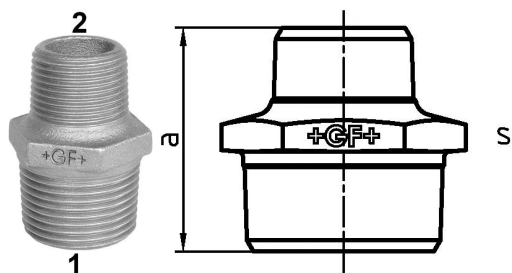

GF Malleable Fittings 245 - Doppelnippel, reduziert, verzinkt 1 1/2 - 1 1153903

No about information

GF Malleable Fittings 245 - Doppelnippel, reduziert, verzinkt 1 1/2 - 1

1153903

Product code

Item no EAN	7611205426439
Item no GF	770245229
Item no GTIN	07611205426439
Item no LVI	0855156
Item no NOBB	60639109
Item no NRF	1366841
Item no RSK	1317767
Item no VVS	004245458

Dimension

Höhe der Artikeleinheit	50
Länge der Artikeleinheit	58
Gewicht der Artikeleinheit	0,287
Breite der Artikeleinheit	59
Item_UOM	St.

Packaging

Verpackung GTIN PL1	07611205226435
Verpackung GTIN PL4	06414900124720
Verpackungshöhe PL1	200
Verpackungshöhe PL4	729
Verpackungslänge PL1	260
Verpackungslänge PL4	1200
Verpackungsmenge PL1	40
Verpackungsmenge PL4	2160
Verpackungstyp PL1	Base_Box
Verpackungstyp PL4	Pallet
Verpackungsvolumen PL1	0,00988
Verpackungsband PL4	0,69984

Verpackungsgewicht PL1	11,694
Verpackungsgewicht PL4	639,92
Verpackungsbreite PL1	190
Verpackungsbreite PL4	800

Measurements

Wandstärke_s	50
Z Measurement a	59
Z Measurement a	59
Z-MESSUNG S	50

Technische Dokumente (wie Installationsanleitung etc.)