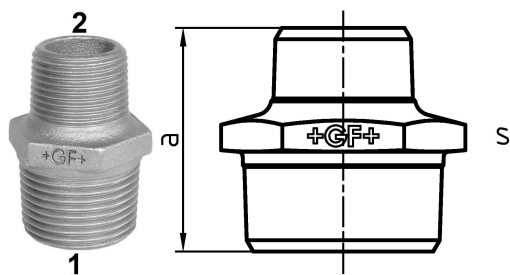

GF Malleable Fittings 245 - Doppelnippel, reduziert, verzinkt 1 1/2 - 3/4

1153902

No about information

GF Malleable Fittings 245 - Doppelnippel, reduziert, verzinkt 1 1/2 - 3/4

1153902

Product code

Item no EAN	7611205426422
Item no GF	770245228
Item no GTIN	07611205426422
Item no NOBB	60639107
Item no NRF	1366839
Item no RSK	1317759
Item no VVS	004245457

Dimension

Höhe der Artikeleinheit	50
Länge der Artikeleinheit	58
Gewicht der Artikeleinheit	0,301
Breite der Artikeleinheit	59
Item_UOM	St.

Packaging

Verpackung GTIN PL1	07611205226428
Verpackung GTIN PL4	06414900124737
Verpackungshöhe PL1	100
Verpackungshöhe PL4	508
Verpackungslänge PL1	260
Verpackungslänge PL4	1200
Verpackungsmenge PL1	20
Verpackungsmenge PL4	1440
Verpackungstyp PL1	Base_Box
Verpackungstyp PL4	Pallet
Verpackungsvolumen PL1	0,00494
Verpackungsband PL4	0,48768
Verpackungsgewicht PL1	6,14

Verpackungsgewicht PL4	453,44
Verpackungsbreite PL1	190
Verpackungsbreite PL4	800

Measurements

Wandstärke_s	50
Z Measurement a	59
Z Measurement a	59
Z-MESSUNG S	50

Technische Dokumente (wie Installationsanleitung etc.)