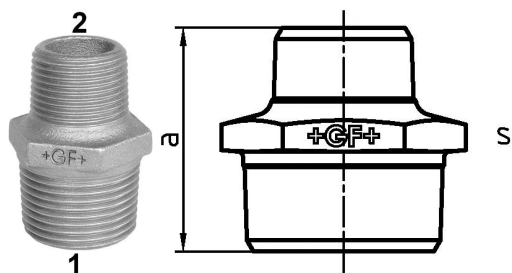

GF Malleable Fittings 245 - Doppelnippel, reduziert, verzinkt 1 1/4 - 1 1153901

No about information

GF Malleable Fittings 245 - Doppelnippel, reduziert, verzinkt 1 1/4 - 1

1153901

Product code

Item no EAN	7611205426392
Item no GF	770245227
Item no GTIN	07611205426392
Item no LVI	0855155
Item no NOBB	60639105
Item no NRF	1366837
Item no RSK	1317700
Item no VVS	004245451

Dimension

Höhe der Artikeleinheit	46
Länge der Artikeleinheit	53
Gewicht der Artikeleinheit	0,246
Breite der Artikeleinheit	57
Item_UOM	St.

Packaging

Verpackung GTIN PL1	07611205226398
Verpackung GTIN PL4	06414900124744
Verpackungshöhe PL1	200
Verpackungshöhe PL4	729
Verpackungslänge PL1	260
Verpackungslänge PL4	1200
Verpackungsmenge PL1	50
Verpackungsmenge PL4	2700
Verpackungstyp PL1	Base_Box
Verpackungstyp PL4	Pallet
Verpackungsvolumen PL1	0,00988
Verpackungsband PL4	0,69984

Verpackungsgewicht PL1	12,4
Verpackungsgewicht PL4	684,2
Verpackungsbreite PL1	190
Verpackungsbreite PL4	800

Measurements

Wandstärke_s	46
Z Measurement a	57
Z Measurement a	57
Z-MESSUNG S	46

Technische Dokumente (wie Installationsanleitung etc.)