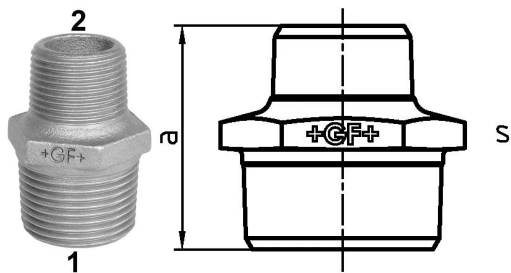

GF Malleable Fittings 245 - Doppelnippel, reduziert, verzinkt 1 1/4 - 1 1153901

No about information

GF Malleable Fittings 245 - Doppelnippel, reduziert, verzinkt 1 1/4 - 1

1153901

Product code

Item no EAN	7611205426392
Item no GF	770245227
Item no GTIN	07611205426392
Item no LVI	0855155
Item no NOBB	60639105
Item no NRF	1366837
Item no RSK	1317700
Item no VVS	004245451

Dimension

Höhe der Artikeleinheit	46
Länge der Artikeleinheit	53
Gewicht der Artikeleinheit	0,246
Breite der Artikeleinheit	57
Item_UOM	St.

Packaging

Verpackung GTIN PL1	07611205226398
Verpackung GTIN PL4	06414900124744
Verpackungshöhe PL1	200
Verpackungshöhe PL4	729
Verpackungslänge PL1	260
Verpackungslänge PL4	1200
Verpackungsmenge PL1	50
Verpackungsmenge PL4	2700
Verpackungstyp PL1	Base_Box
Verpackungstyp PL4	Pallet
Verpackungsvolumen PL1	0,00988
Verpackungsband PL4	0,69984

Verpackungsgewicht PL1	12,4
Verpackungsgewicht PL4	684,2
Verpackungsbreite PL1	190
Verpackungsbreite PL4	800

Measurements

Wandstärke_s	46
Z Measurement a	57
Z Measurement a	57
Z-MESSUNG S	46

Technische Dokumente (wie Installationsanleitung etc.)