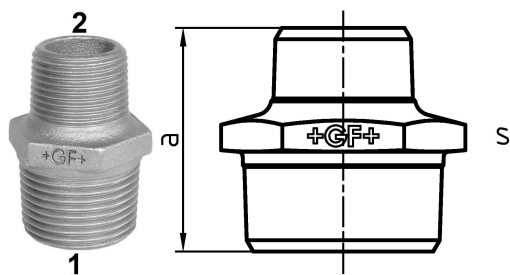

GF Malleable Fittings 245 - Doppelnippel, reduziert, verzinkt 1 1/4 - 3/4

1153900

No about information

GF Malleable Fittings 245 - Doppelnippel, reduziert, verzinkt 1 1/4 - 3/4

1153900

Product code

Item no EAN	7611205426385
Item no GF	770245226
Item no GTIN	07611205426385
Item no LVI	0855154
Item no NOBB	60639103
Item no NRF	1366835
Item no RSK	1317692
Item no VVS	004245450

Dimension

Höhe der Artikeleinheit	46
Länge der Artikeleinheit	53
Gewicht der Artikeleinheit	0,235
Breite der Artikeleinheit	57
Item_UOM	St.

Packaging

Verpackung GTIN PL1	07611205226381
Verpackung GTIN PL4	06414900124751
Verpackungshöhe PL1	200
Verpackungshöhe PL4	729
Verpackungslänge PL1	260
Verpackungslänge PL4	1200
Verpackungsmenge PL1	60
Verpackungsmenge PL4	3240
Verpackungstyp PL1	Base_Box
Verpackungstyp PL4	Pallet
Verpackungsvolumen PL1	0,00988
Verpackungsband PL4	0,69984

Verpackungsgewicht PL1	14,314
Verpackungsgewicht PL4	781,4
Verpackungsbreite PL1	190
Verpackungsbreite PL4	800

Measurements

Wandstärke_s	46
Z Measurement a	57
Z Measurement a	57
Z-MESSUNG S	46

Technische Dokumente (wie Installationsanleitung etc.)