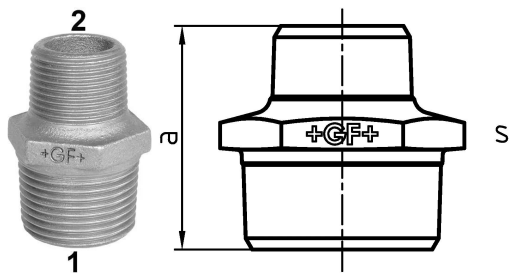

GF Malleable Fittings 245 - Doppelnippel, reduziert, schwarz 2 - 1 1/2

1153883

No about information

GF Malleable Fittings 245 - Doppelnippel, reduziert, schwarz 2 - 1 1/2

1153883

Product code

Item no EAN	7611205326500
Item no GF	770245133
Item no GTIN	07611205326500
Item no LVI	0755145
Item no NOBB	60639116
Item no NRF	1366848
Item no RSK	1317155
Item no VVS	004245167

Dimension

Höhe der Artikeleinheit	65
Länge der Artikeleinheit	73
Gewicht der Artikeleinheit	0,53
Breite der Artikeleinheit	68
Item_UOM	St.

Packaging

Verpackung GTIN PL1	07611205126506
Verpackung GTIN PL4	06414900121989
Verpackungshöhe PL1	200
Verpackungshöhe PL4	729
Verpackungslänge PL1	260
Verpackungslänge PL4	1200
Verpackungsmenge PL1	20
Verpackungsmenge PL4	1080
Verpackungstyp PL1	Base_Box
Verpackungstyp PL4	Pallet
Verpackungsvolumen PL1	0,00988
Verpackungsband PL4	0,69984

Verpackungsgewicht PL1	10,814
Verpackungsgewicht PL4	592,4
Verpackungsbreite PL1	190
Verpackungsbreite PL4	800

Measurements

Wandstärke_s	65
Z Measurement a	68
Z Measurement a	68
Z-MESSUNG S	65

Technische Dokumente (wie Installationsanleitung etc.)