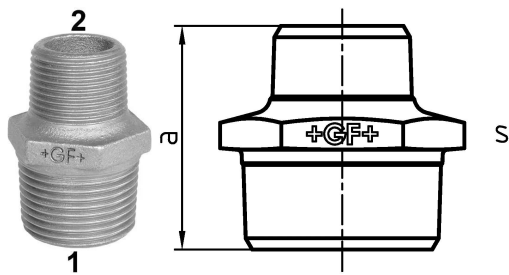

GF Malleable Fittings 245 - Doppelnippel, reduziert, schwarz 1 1/2 - 3/4
1153878

No about information

GF Malleable Fittings 245 - Doppelnippel, reduziert, schwarz 1 1/2 - 3/4

1153878

Product code

Item no EAN	7611205326425
Item no GF	770245128
Item no GTIN	07611205326425
Item no NOBB	60639106
Item no NRF	1366838
Item no RSK	1317056
Item no VVS	004245157

Dimension

Höhe der Artikeleinheit	50
Länge der Artikeleinheit	58
Gewicht der Artikeleinheit	0,292
Breite der Artikeleinheit	59
Item_UOM	St.

Packaging

Verpackung GTIN PL1	07611205126421
Verpackung GTIN PL4	06414900122030
Verpackungshöhe PL1	100
Verpackungshöhe PL4	508
Verpackungslänge PL1	260
Verpackungslänge PL4	1200
Verpackungsmenge PL1	20
Verpackungsmenge PL4	1440
Verpackungstyp PL1	Base_Box
Verpackungstyp PL4	Pallet
Verpackungsvolumen PL1	0,00494
Verpackungsband PL4	0,48768
Verpackungsgewicht PL1	5,96

Verpackungsgewicht PL4	440,48
Verpackungsbreite PL1	190
Verpackungsbreite PL4	800

Measurements

Wandstärke_s	50
Z Measurement a	59
Z Measurement a	59
Z-MESSUNG S	50

Technische Dokumente (wie Installationsanleitung etc.)