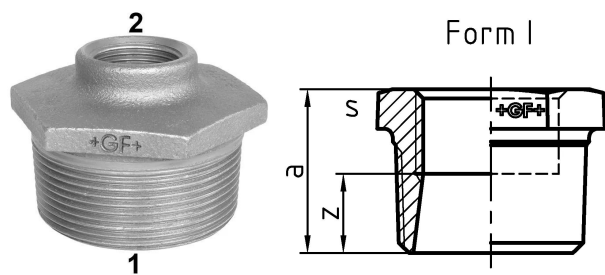

## GF Malleable Fittings 241 - Reduziernippel, schwarz 4 - 2 1/2

1153797

No about information

## GF Malleable Fittings 241 - Reduziernippel, schwarz 4 - 2 1/2

1153797

### Dimension

Höhe der Artikeleinheit	120
Länge der Artikeleinheit	138
Gewicht der Artikeleinheit	1,595
Breite der Artikeleinheit	69
Item_UOM	St.