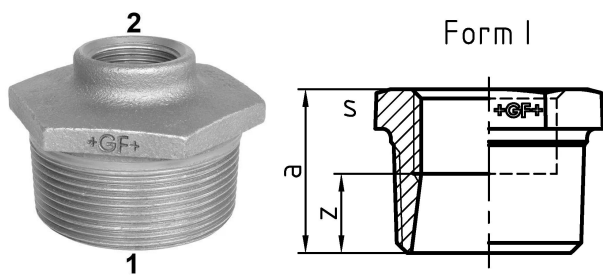

GF Malleable Fittings 241 - Reduziernippel, schwarz 4 - 2

1153796

No about information

GF Malleable Fittings 241 - Reduziernippel, schwarz 4 - 2

1153796

Product code

Item no EAN	7611205325909
Item no GF	770241151
Item no GTIN	07611205325909
Item no RSK	1318145
Item no VVS	004241191

Dimension

Höhe der Artikeleinheit	120
Länge der Artikeleinheit	138
Gewicht der Artikeleinheit	1,591
Breite der Artikeleinheit	69
Item_UOM	St.

Packaging

Verpackung GTIN PL1	07611205125905
Verpackung GTIN PL4	06414900122207
Verpackungshöhe PL1	200
Verpackungshöhe PL4	729
Verpackungslänge PL1	260
Verpackungslänge PL4	1200
Verpackungsmenge PL1	6
Verpackungsmenge PL4	324
Verpackungstyp PL1	Base_Box
Verpackungstyp PL4	Pallet
Verpackungsvolumen PL1	0,00988
Verpackungsband PL4	0,69984
Verpackungsgewicht PL1	9,76
Verpackungsgewicht PL4	535,484
Verpackungsbreite PL1	190

Verpackungsbreite PL4	800
-----------------------	-----

Measurements

Wandstärke_s	120
--------------	-----

Z Measurement a	51
-----------------	----

Z Measurement a	51
-----------------	----

Z-Messung b	69
-------------	----