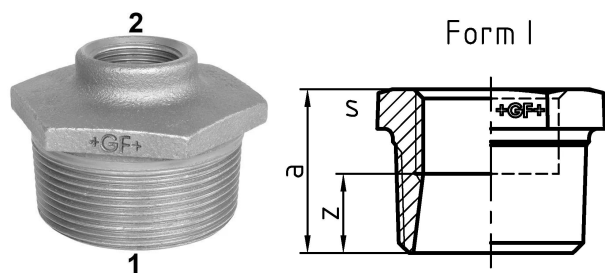

GF Malleable Fittings 241 - Reduziernippel, schwarz 3 - 2 1/2

1153795

No about information

GF Malleable Fittings 241 - Reduziernippel, schwarz 3 - 2 1/2

1153795

Product code

Item no EAN	7611205325787
Item no GF	770241150
Item no GTIN	07611205325787
Item no NOBB	60639085
Item no NRF	1366817
Item no RSK	1318724
Item no VVS	004241181

Dimension

Höhe der Artikeleinheit	96
Länge der Artikeleinheit	110
Gewicht der Artikeleinheit	0,592
Breite der Artikeleinheit	44
Item_UOM	St.

Packaging

Verpackung GTIN PL1	07611205125783
Verpackung GTIN PL4	06414900122214
Verpackungshöhe PL1	200
Verpackungshöhe PL4	729
Verpackungslänge PL1	260
Verpackungslänge PL4	1200
Verpackungsmenge PL1	10
Verpackungsmenge PL4	540
Verpackungstyp PL1	Base_Box
Verpackungstyp PL4	Pallet
Verpackungsvolumen PL1	0,00988
Verpackungsband PL4	0,69984
Verpackungsgewicht PL1	6,134

Verpackungsgewicht PL4	339,68
Verpackungsbreite PL1	190
Verpackungsbreite PL4	800

Measurements

Wandstärke_s	96
Z Measurement a	44
Z Measurement a	44
Z-MESSUNG S	96
Z	17

Technische Dokumente (wie Installationsanleitung etc.)