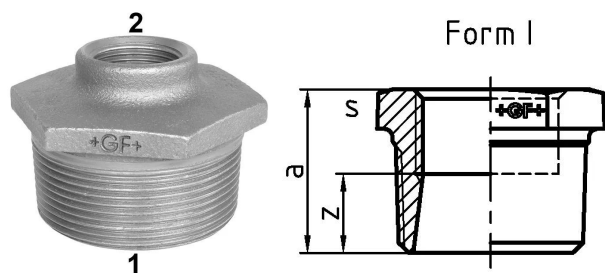

GF Malleable Fittings 241 - Reduziernippel, schwarz 2 1/2- 2

1153790

No about information

GF Malleable Fittings 241 - Reduziernippel, schwarz 2 1/2- 2

1153790

Product code

Item no EAN	7611205325688
Item no GF	770241145
Item no GTIN	07611205325688
Item no LVI	0755134
Item no NOBB	60639081
Item no NRF	1366813
Item no RSK	1318633
Item no VVS	004241174

Dimension

Höhe der Artikeleinheit	80
Länge der Artikeleinheit	92
Gewicht der Artikeleinheit	0,491
Breite der Artikeleinheit	40
Item_UOM	St.

Packaging

Verpackung GTIN PL1	07611205125684
Verpackung GTIN PL4	06414900122269
Verpackungshöhe PL1	200
Verpackungshöhe PL4	729
Verpackungslänge PL1	260
Verpackungslänge PL4	1200
Verpackungsmenge PL1	20
Verpackungsmenge PL4	1080
Verpackungstyp PL1	Base_Box
Verpackungstyp PL4	Pallet
Verpackungsvolumen PL1	0,00988
Verpackungsband PL4	0,69984

Verpackungsgewicht PL1	10,034
Verpackungsgewicht PL4	550,28
Verpackungsbreite PL1	190
Verpackungsbreite PL4	800

Measurements

Wandstärke_s	80
Z Measurement a	40
Z Measurement a	40
Z-MESSUNG S	80
Z	16

Technische Dokumente (wie Installationsanleitung etc.)