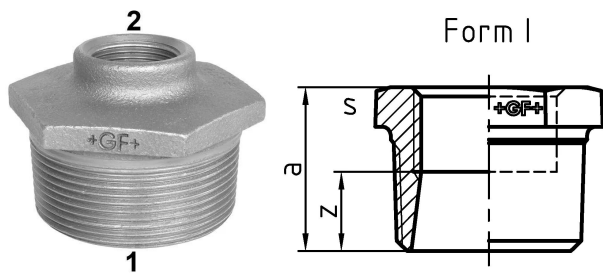

GF Malleable Fittings 241 - Reduziernippel, schwarz 2 1/2 - 1 1/4 1153788

No about information

GF Malleable Fittings 241 - Reduziernippel, schwarz 2 1/2 - 1 1/4

1153788

Product code

Item no EAN	7611205325657
Item no GF	770241143
Item no GTIN	07611205325657
Item no RSK	1318617
Item no VVS	004241172

Dimension

Höhe der Artikeleinheit	80
Länge der Artikeleinheit	92
Gewicht der Artikeleinheit	0,624
Breite der Artikeleinheit	54
Item_UOM	St.

Packaging

Verpackung GTIN PL1	07611205125653
Verpackung GTIN PL4	06414900122283
Verpackungshöhe PL1	200
Verpackungshöhe PL4	729
Verpackungslänge PL1	260
Verpackungslänge PL4	1200
Verpackungsmenge PL1	15
Verpackungsmenge PL4	810
Verpackungstyp PL1	Base_Box
Verpackungstyp PL4	Pallet
Verpackungsvolumen PL1	0,00988
Verpackungsband PL4	0,69984
Verpackungsgewicht PL1	9,574
Verpackungsgewicht PL4	525,44
Verpackungsbreite PL1	190

Verpackungsbreite PL4	800
-----------------------	-----

Measurements

Wandstärke_s	80
--------------	----

Z Measurement a	40
-----------------	----

Z Measurement a	40
-----------------	----

Z-Messung b	54
-------------	----