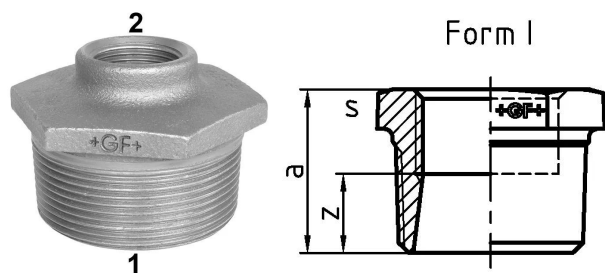

GF Malleable Fittings 241 - Reduziernippel, schwarz 2 - 1 1/2

1153786

No about information

GF Malleable Fittings 241 - Reduziernippel, schwarz 2 - 1 1/2

1153786

Product code

Item no EAN	7611205325527
Item no GF	770241141
Item no GTIN	07611205325527
Item no LVI	0755133
Item no NOBB	60639078
Item no NRF	1366810
Item no RSK	1318559
Item no VVS	004241167

Dimension

Höhe der Artikeleinheit	65
Länge der Artikeleinheit	75
Gewicht der Artikeleinheit	0,3
Breite der Artikeleinheit	37
Item_UOM	St.

Packaging

Verpackung GTIN PL1	07611205125523
Verpackung GTIN PL4	06414900122306
Verpackungshöhe PL1	200
Verpackungshöhe PL4	729
Verpackungslänge PL1	260
Verpackungslänge PL4	1200
Verpackungsmenge PL1	30
Verpackungsmenge PL4	1620
Verpackungstyp PL1	Base_Box
Verpackungstyp PL4	Pallet
Verpackungsvolumen PL1	0,00988
Verpackungsband PL4	0,69984

Verpackungsgewicht PL1	9,214
Verpackungsgewicht PL4	506
Verpackungsbreite PL1	190
Verpackungsbreite PL4	800
Measurements	
Wandstärke_s	65
Z Measurement a	37
Z Measurement a	37
Z-MESSUNG S	65
Z	18

Technische Dokumente (wie Installationsanleitung etc.)