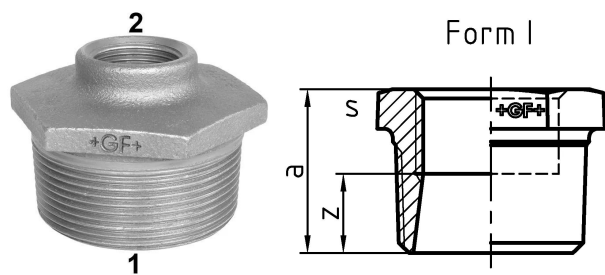

GF Malleable Fittings 241 - Reduziernippel, schwarz 2 - 1 1/4

1153785

No about information

GF Malleable Fittings 241 - Reduziernippel, schwarz 2 - 1 1/4

1153785

Product code

Item no EAN	7611205325510
Item no GF	770241140
Item no GTIN	07611205325510
Item no LVI	0755132
Item no NOBB	60639076
Item no NRF	1366808
Item no RSK	1318542
Item no VVS	004241166

Dimension

Höhe der Artikeleinheit	65
Länge der Artikeleinheit	75
Gewicht der Artikeleinheit	0,3636
Breite der Artikeleinheit	37
Item_UOM	St.

Packaging

Verpackung GTIN PL1	07611205125516
Verpackung GTIN PL4	06414900122313
Verpackungshöhe PL1	200
Verpackungshöhe PL4	729
Verpackungslänge PL1	260
Verpackungslänge PL4	1200
Verpackungsmenge PL1	30
Verpackungsmenge PL4	1620
Verpackungstyp PL1	Base_Box
Verpackungstyp PL4	Pallet
Verpackungsvolumen PL1	0,00988
Verpackungsband PL4	0,69984

Verpackungsgewicht PL1	11,122
Verpackungsgewicht PL4	609,032
Verpackungsbreite PL1	190
Verpackungsbreite PL4	800
Measurements	
Wandstärke_s	65
Z Measurement a	37
Z Measurement a	37
Z-MESSUNG S	65
Z	18