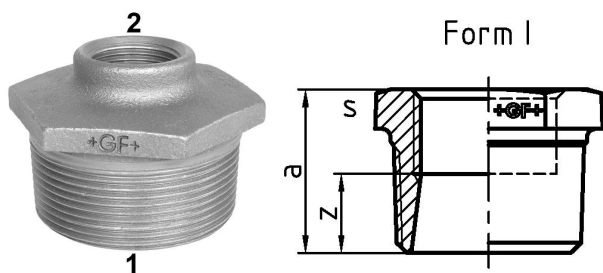

GF Malleable Fittings 241 - Reduziernippel, schwarz 2- 1 1153784

No about information

GF Malleable Fittings 241 - Reduziernippel, schwarz 2- 1

1153784

Product code

Item no EAN	7611205325503
Item no GF	770241139
Item no GTIN	07611205325503
Item no LVI	0755131
Item no NOBB	60639074
Item no NRF	1366806
Item no RSK	1318534
Item no VVS	004241165

Dimension

Höhe der Artikeleinheit	65
Länge der Artikeleinheit	75
Gewicht der Artikeleinheit	0,426
Breite der Artikeleinheit	37
Item_UOM	St.

Packaging

Verpackung GTIN PL1	07611205125509
Verpackung GTIN PL4	06414900122320
Verpackungshöhe PL1	200
Verpackungshöhe PL4	729
Verpackungslänge PL1	260
Verpackungslänge PL4	1200
Verpackungsmenge PL1	30
Verpackungsmenge PL4	1620
Verpackungstyp PL1	Base_Box
Verpackungstyp PL4	Pallet
Verpackungsvolumen PL1	0,00988
Verpackungsband PL4	0,69984

Verpackungsgewicht PL1	12,994
Verpackungsgewicht PL4	710,12
Verpackungsbreite PL1	190
Verpackungsbreite PL4	800
Measurements	
Wandstärke_s	65
Z Measurement a	37
Z Measurement a	37
Z-MESSUNG S	65
Z	20

Technische Dokumente (wie Installationsanleitung etc.)