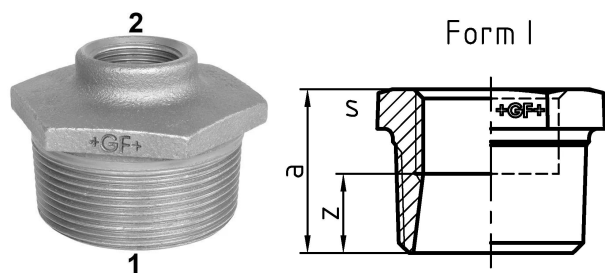

GF Malleable Fittings 241 - Reduziernippel, schwarz 1 1/2 - 1/2

1153778

No about information

GF Malleable Fittings 241 - Reduziernippel, schwarz 1 1/2 - 1/2

1153778

Product code

Item no EAN	7611205325404
Item no GF	770241133
Item no GTIN	07611205325404
Item no LVI	0755126
Item no NOBB	60639063
Item no NRF	1366795
Item no RSK	1318443
Item no VVS	004241156

Dimension

Höhe der Artikeleinheit	50
Länge der Artikeleinheit	58
Gewicht der Artikeleinheit	0,236
Breite der Artikeleinheit	31
Item_UOM	St.

Packaging

Verpackung GTIN PL1	07611205125400
Verpackung GTIN PL4	06414900122382
Verpackungshöhe PL1	200
Verpackungshöhe PL4	534
Verpackungslänge PL1	260
Verpackungslänge PL4	1200
Verpackungsmenge PL1	60
Verpackungsmenge PL4	2160
Verpackungstyp PL1	Base_Box
Verpackungstyp PL4	Pallet
Verpackungsvolumen PL1	0,00988
Verpackungsband PL4	0,51264

Verpackungsgewicht PL1	14,494
Verpackungsgewicht PL4	529,76
Verpackungsbreite PL1	190
Verpackungsbreite PL4	800
Measurements	
Wandstärke_s	50
Z Measurement a	31
Z Measurement a	31
Z-MESSUNG S	50
Z	18

Technische Dokumente (wie Installationsanleitung etc.)