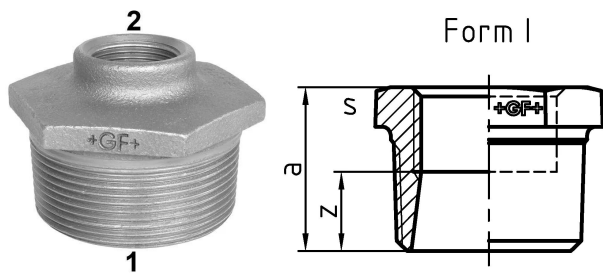

## GF Malleable Fittings 241 - Reduziernippel, schwarz 1 1/4 - 1 1153776

No about information

## GF Malleable Fittings 241 - Reduziernippel, schwarz 1 1/4 - 1

1153776

### Dimension

Höhe der Artikeleinheit	46
Länge der Artikeleinheit	53
Gewicht der Artikeleinheit	0,141
Breite der Artikeleinheit	31
Item_UOM	St.