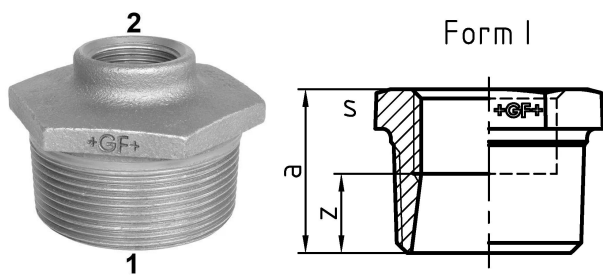

GF Malleable Fittings 241 - Reduziernippel, schwarz 1 1/4 - 1/2

1153774

No about information

GF Malleable Fittings 241 - Reduziernippel, schwarz 1 1/4 - 1/2

1153774

Product code

Item no EAN	7611205325336
Item no GF	770241129
Item no GTIN	07611205325336
Item no LVI	0755123
Item no NOBB	60639057
Item no NRF	1366789
Item no RSK	1318385
Item no VVS	004241149

Dimension

Höhe der Artikeleinheit	46
Länge der Artikeleinheit	53
Gewicht der Artikeleinheit	0,197
Breite der Artikeleinheit	31
Item_UOM	St.

Packaging

Verpackung GTIN PL1	07611205125332
Verpackung GTIN PL4	06414900122429
Verpackungshöhe PL1	200
Verpackungshöhe PL4	534
Verpackungslänge PL1	260
Verpackungslänge PL4	1200
Verpackungsmenge PL1	80
Verpackungsmenge PL4	2880
Verpackungstyp PL1	Base_Box
Verpackungstyp PL4	Pallet
Verpackungsvolumen PL1	0,00988
Verpackungsband PL4	0,51264

Verpackungsgewicht PL1	15,974
Verpackungsgewicht PL4	587,36
Verpackungsbreite PL1	190
Verpackungsbreite PL4	800

Measurements

Wandstärke_s	46
Z Measurement a	31
Z Measurement a	31
Z-MESSUNG S	46
Z	18

Technische Dokumente (wie Installationsanleitung etc.)